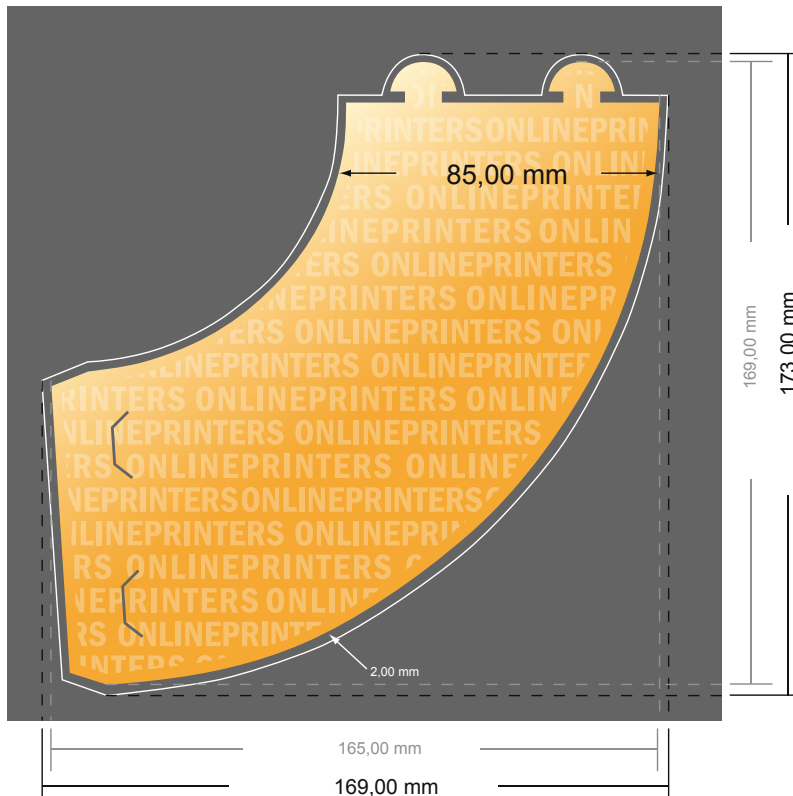

Flessenbanderollen

- Gegevensformaat:
16,90 x 17,30 cm
- Eindformaat (open):
16,50 x 16,90 cm
- De maten van voor- en achterkant zijn identiek.
- **Veiligheidsmarge**
4 mm: afstand van de tekst/informatie tot aan de rand van het eindformaat: dit voorkomt dat bij het schoonsnijden teveel wordt uitgesneden.

Let op:

- Houd de snijmarge/afloop en de veiligheidsmarge zoals aangegeven aan.
- Geef achtergrondkleuren, afbeeldingen of grafisch materiaal tot aan de rand van het gegevensformaat vorm.
- Tijdens de productie kunnen door het snijden, stansen en vouwen toleranties optreden.
- Deze werktekening is niet op ware grootte.
- Informatie over het gegevensformaat/aanleverformaat vindt u onder het menupunt "Drukgegevens" op www.onlineprinters.nl