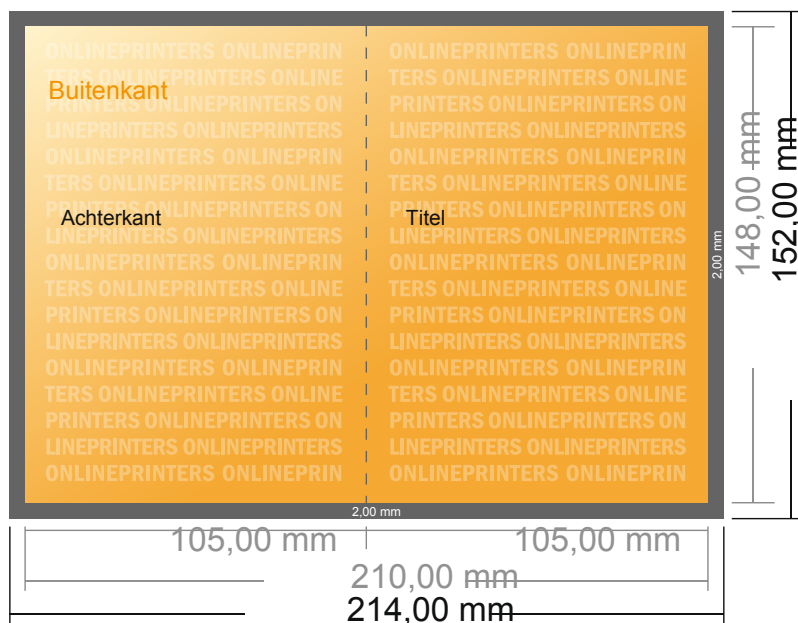

Vouwkaarten stand formaat

DIN-A6 • Enkele vouw • 4 Pagina's

- Gegevensformaat (incl. 2,00 mm afloop):
21,40 x 15,20 cm
- Eindformaat (open):
21,00 x 14,80 cm
- Eindformaat (gesloten):
10,50 x 14,80 cm
- **Veiligheidsmarge**
4 mm: afstand van de tekst/informatie tot aan de rand van het eindformaat: dit voorkomt dat bij het schoonsnijden teveel wordt uitgesneden.

Let op:

- Houd de snijmarge/afloop en de veiligheidsmarge zoals aangegeven aan.
- Geef achtergrondkleuren, afbeeldingen of grafisch materiaal tot aan de rand van het gegevensformaat vorm.
- Tijdens de productie kunnen door het snijden, stansen en vouwen toleranties optreden.
- Deze werktekening is niet op ware grootte.
- Informatie over het gegevensformaat/aanleverformaat vindt u onder het menupunt "Drukgegevens" op www.onlineprinters.nl