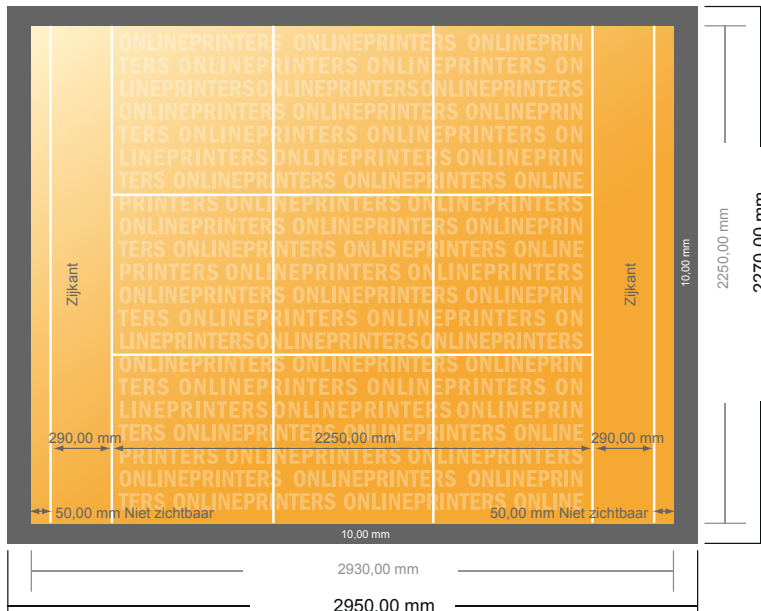

Vouwdisplay, alleen druk

225,0 x 225,0 cm

- Gegevensformaat (inkl. 10,00 mm overlap): 295,00 x 227,00 cm
- Eindformaat: 293,00 x 225,00 cm
- **Veiligheidsmarge**
50 mm: afstand van de tekst/informatie tot aan de rand van het eindformaat: dit voorkomt dat bij het schoonsnijden teveel wordt uitgesneden.

Let op:

- Houd de snijmarge/afloop en de veiligheidsmarge zoals aangegeven aan.
- Geef achtergrondkleuren, afbeeldingen of grafisch materiaal tot aan de rand van het gegevensformaat vorm.
- Tijdens de productie kunnen door het snijden, stansen en vouwen toleranties optreden.
- Deze werktekening is niet op ware grootte.
- Informatie over het gegevensformaat/aanleverformaat vindt u onder het menupunt "Drukgegevens" op www.onlineprinters.nl