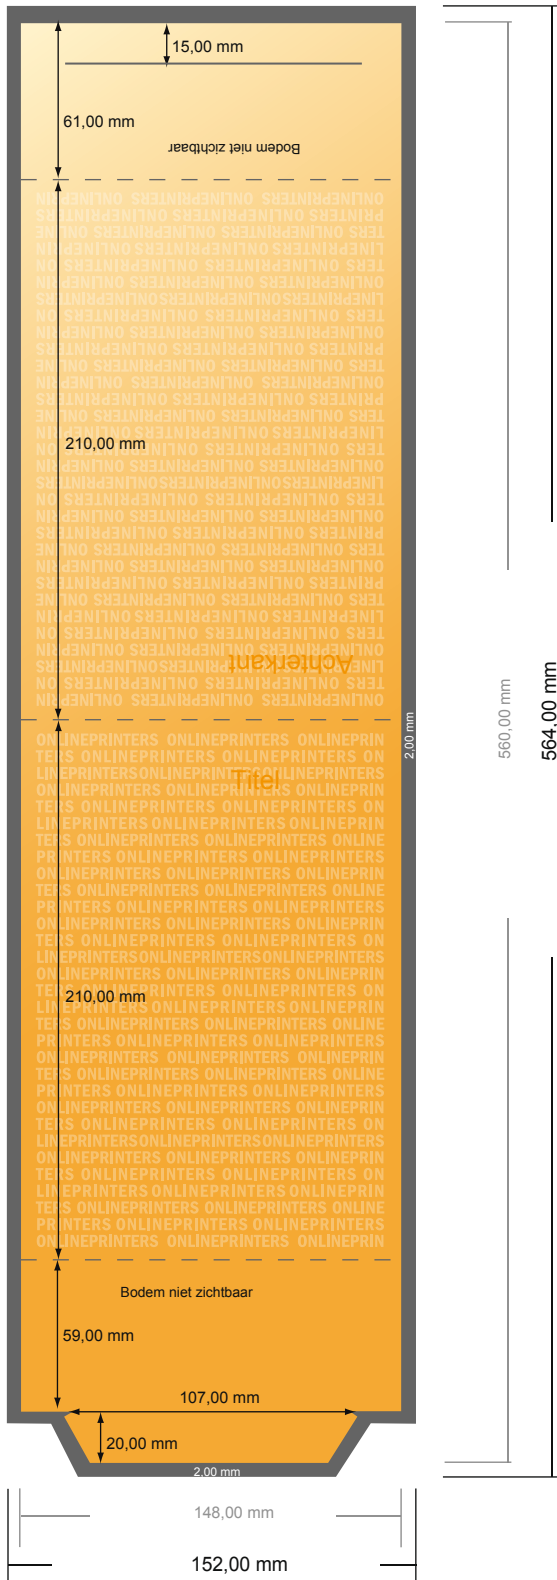

Tafeldisplays

DIN-A5 • Staand formaat

- Gegevensformaat (incl. 2,00 mm afloop): 15,20 x 56,40 cm
- Eindformaat: 14,80 x 56,00 cm
- **Veiligheidsmarge**
4 mm: afstand van de tekst/informatie tot aan de rand van het eindformaat: dit voorkomt dat bij het schoonsnijden teveel wordt uitgesneden.

Let op:

- Houd de snijmarge/afloop en de veiligheidsmarge zoals aangegeven aan.
- Geef achtergrondkleuren, afbeeldingen of grafisch materiaal tot aan de rand van het gegevensformaat vorm.
- Tijdens de productie kunnen door het snijden, stansen en vouwen toleranties optreden.
- Deze werktekening is niet op ware grootte.
- Informatie over het gegevensformaat/aanleverformaat vindt u onder het menupunt "Drukgegevens" op www.onlineprinters.nl