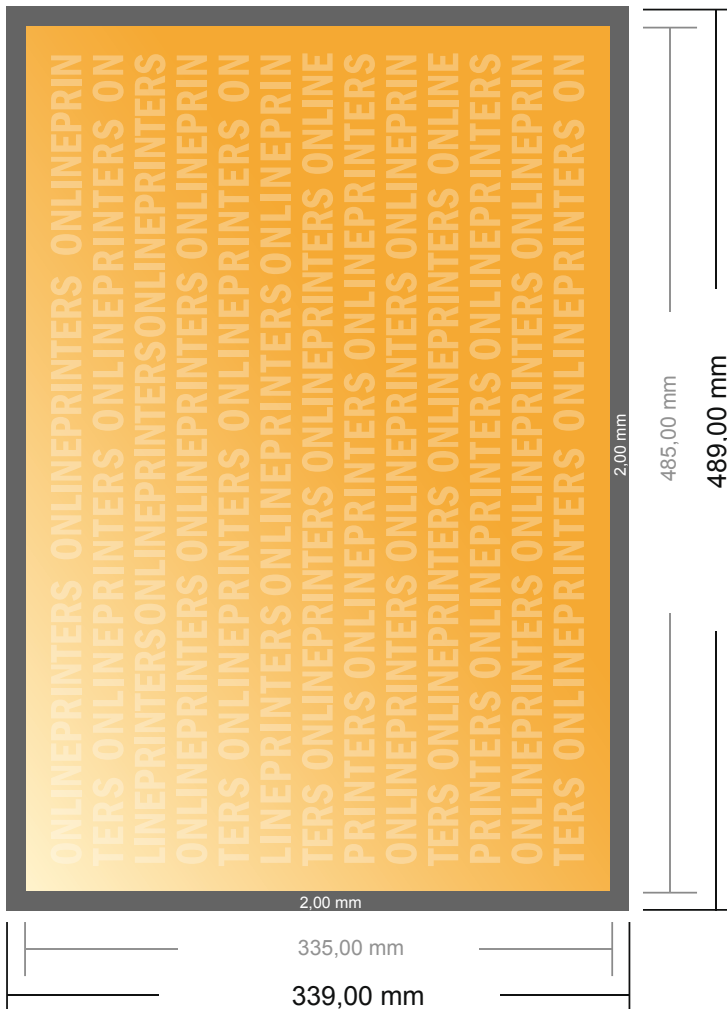

## Bureauleggers

48,5 x 33,5 cm

- Gegevensformaat (incl. 2,00 mm afloop): 48,90 x 33,90 cm
- Eindformaat: 48,50 x 33,50 cm
- **Veiligheidsmarge**  
4 mm: afstand van de tekst/informatie tot aan de rand van het eindformaat: dit voorkomt dat bij het schoonsnijden teveel wordt uitgesneden.

### Let op:

- Houd de snijmarge/afloop en de veiligheidsmarge zoals aangegeven aan.
- Geef achtergrondkleuren, afbeeldingen of grafisch materiaal tot aan de rand van het gegevensformaat vorm.
- Tijdens de productie kunnen door het snijden, stansen en vouwen toleranties optreden.
- Deze werktekening is niet op ware grootte.
- Informatie over het gegevensformaat/aanleverformaat vindt u onder het menupunt "Drukgegevens" op [www.onlineprinters.nl](http://www.onlineprinters.nl)