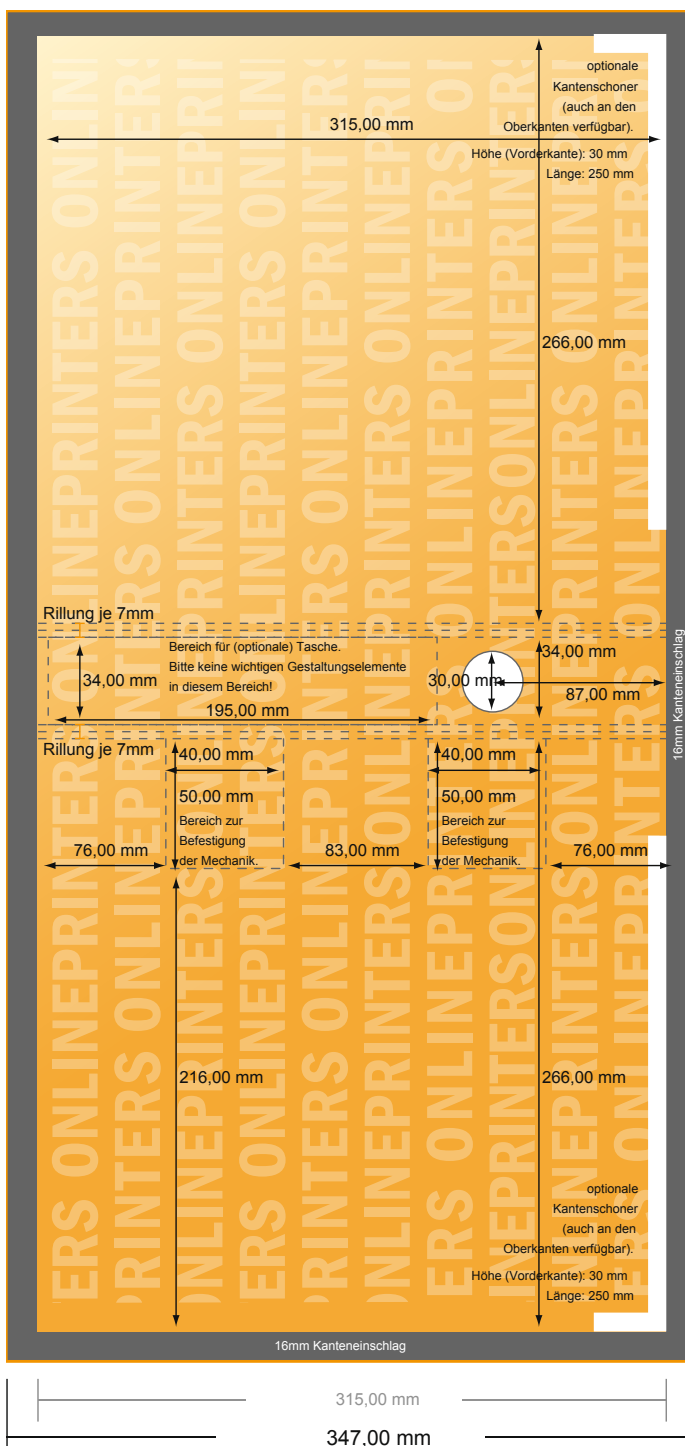

Ringmappen

DIN-A4 • 25 mm vulhoogte - 2-voudige beugel

- Gegevensformaat (incl. 16,00 mm afloop): 61,20 x 34,70 cm

- Eindformaat (open): 58,00 x 31,50 cm

- Eindformaat (gesloten): 29,00 x 31,50 x 3,40 cm

- Veiligheidsmarge**
4 mm: afstand van de tekst/informatie tot aan de rand van het eindformaat: dit voorkomt dat bij het schoonsnijden teveel wordt uitgesneden.

Let op:

- Houd de snijmarge/afloop en de veiligheidsmarge zoals aangegeven aan.
- Geef achtergrondkleuren, afbeeldingen of grafisch materiaal tot aan de rand van het gegevensformaat vorm.
- Tijdens de productie kunnen door het snijden, stansen en vouwen toleranties optreden.
- Deze werktekening is niet op ware grootte.
- Informatie over het gegevensformaat/aanleverformaat vindt u onder het menupunt "Drukgegevens" op www.onlineprinters.nl