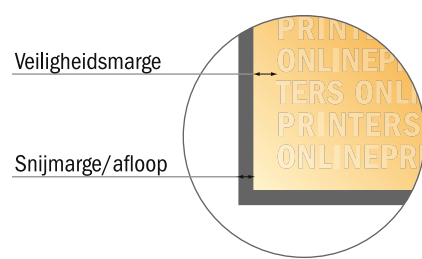

Ringmappen

DIN-A4 • 25 mm vulhoogte - 2-voudige beugel

- Gegevensformaat (incl. 16,00 mm afloop): 61,20 x 34,70 cm

- Eindformaat (open): 58,00 x 31,50 cm

- Eindformaat (gesloten): 29,00 x 31,50 x 3,40 cm

- Veiligheidsmarge**
4 mm: afstand van de tekst/informatie tot aan de rand van het eindformaat: dit voorkomt dat bij het schoonsnijden teveel wordt uitgesneden.

Let op:

- Houd de snijmarge/afloop en de veiligheidsmarge zoals aangegeven aan.
- Geef achtergrondkleuren, afbeeldingen of grafisch materiaal tot aan de rand van het gegevensformaat vorm.
- Tijdens de productie kunnen door het snijden, stansen en vouwen toleranties optreden.
- Deze werktekening is niet op ware grootte.
- Informatie over het gegevensformaat/aanleverformaat vindt u onder het menupunt "Drukgegevens" op www.onlineprinters.nl