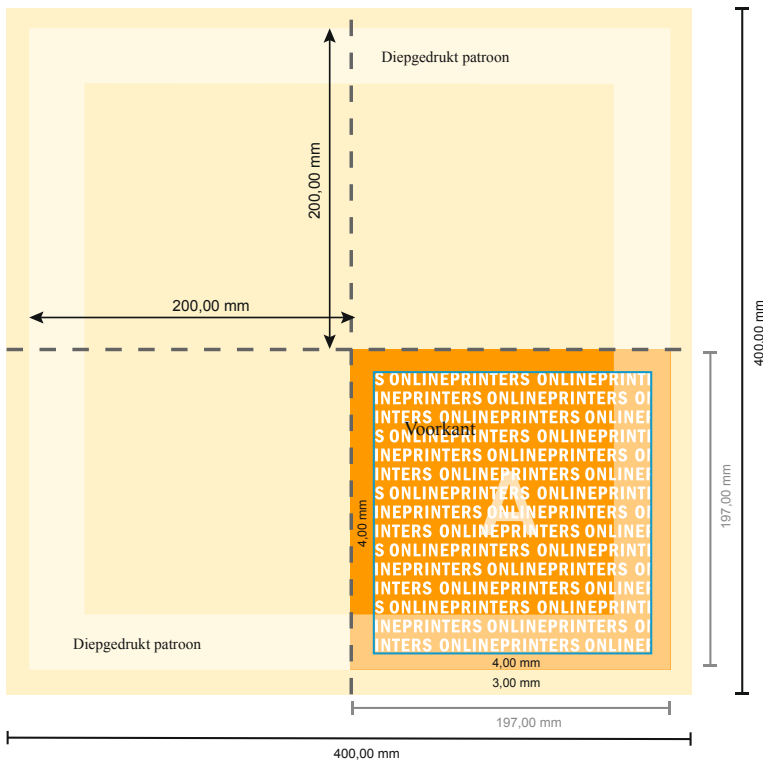

Servetten (biolog. papier)

40 x 40 cm • 1/4-vouw

- Gegevensformaat (incl. 3,00 mm afloop):
20,00 x 20,00 cm
- Eindformaat (open):
40,00 x 40,00 cm
- Eindformaat (gesloten):
20,00 x 20,00 cm
- Bedrukbaar gedeelte:
19,70 x 19,70 cm
- **Veiligheidsmarge**
4 mm: afstand van de tekst/informatie tot aan de rand van het eindformaat: dit voorkomt dat bij het schoonsnijden teveel wordt uitgesneden.

Let op:

- Houd de snijmarge/afloop en de veiligheidsmarge zoals aangegeven aan.
- Geef achtergrondkleuren, afbeeldingen of grafisch materiaal tot aan de rand van het gegevensformaat vorm.
- Tijdens de productie kunnen door het snijden, stansen en vouwen toleranties optreden.
- Deze werktekening is niet op ware grootte.
- Informatie over het gegevensformaat/aanleverformaat vindt u onder het menupunt "Drukgegevens" op www.onlineprinters.nl