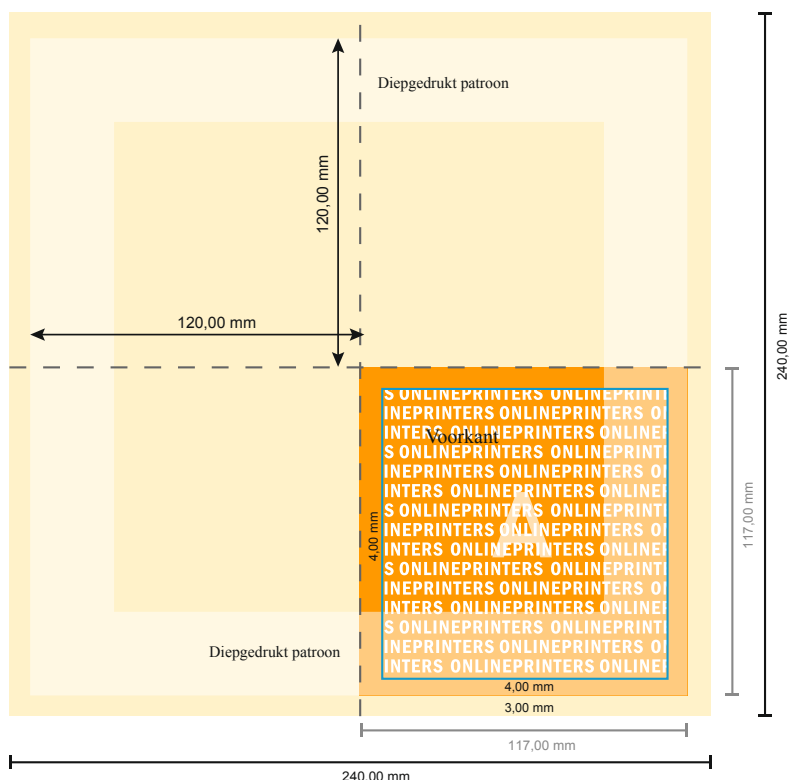

## Servetten (biolog. papier)

24 x 24 cm • 1/4-vouw

- Gegevensformaat (incl. 3,00 mm afloop):  
12,00 x 12,00 cm
- Eindformaat (open):  
24,00 x 24,00 cm
- Eindformaat (gesloten):  
12,00 x 12,00 cm
- Bedrukbaar gedeelte:  
11,70 x 11,70 cm
- **Veiligheidsmarge**  
4 mm: afstand van de tekst/informatie tot aan de rand van het eindformaat: dit voorkomt dat bij het schoonsnijden teveel wordt uitgesneden.

### Let op:

- Houd de snijmarge/afloop en de veiligheidsmarge zoals aangegeven aan.
- Geef achtergrondkleuren, afbeeldingen of grafisch materiaal tot aan de rand van het gegevensformaat vorm.
- Tijdens de productie kunnen door het snijden, stansen en vouwen toleranties optreden.
- Deze werktekening is niet op ware grootte.
- Informatie over het gegevensformaat/aanleverformaat vindt u onder het menupunt "Drukgegevens" op [www.onlineprinters.nl](http://www.onlineprinters.nl)