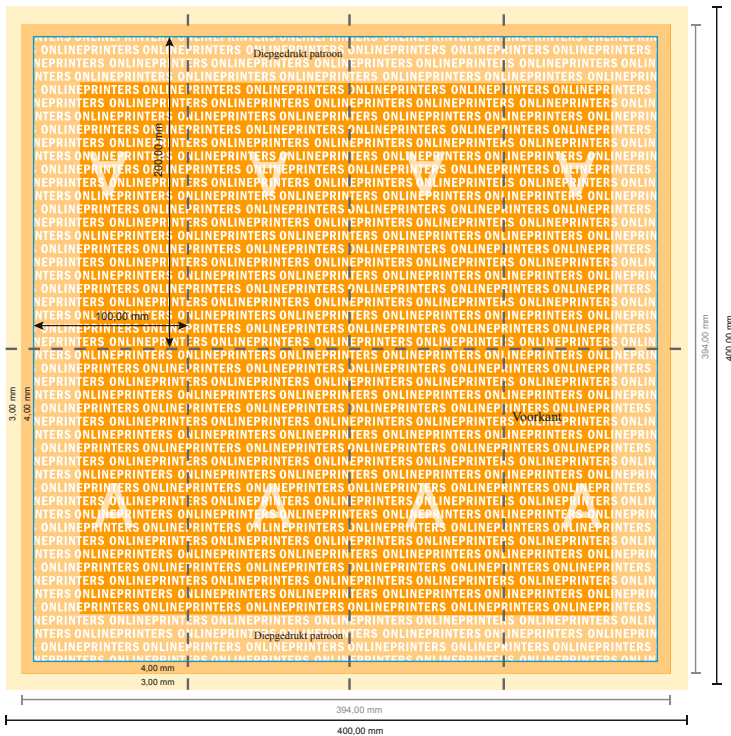

Servetten (papier)

40 x 40 cm • 1/8-vouw

- Gegevensformaat (incl. 3,00 mm afloop):
40,00 x 40,00 cm
- Eindformaat (open):
40,00 x 40,00 cm
- Eindformaat (gesloten):
10,00 x 20,00 cm
- Bedrukbaar gedeelte:
39,40 x 39,40 cm
- Veiligheidsmarge
4 mm: afstand van de tekst/
informatie tot aan de rand van het
eindformaat: dit voorkomt dat bij
het schoonsnijden teveel wordt
uitgesneden.

Let op:

- Houd de snijmarge/afloop en de veiligheidsmarge zoals aangegeven aan.
- Geef achtergrondkleuren, afbeeldingen of grafisch materiaal tot aan de rand van het gegevensformaat vorm.
- Tijdens de productie kunnen door het snijden, stansen en vouwen toleranties optreden.
- Deze werktekening is niet op ware grootte.
- Informatie over het gegevensformaat/aanleverformaat vindt u onder het menupunt "Drukgegevens" op www.onlineprinters.nl