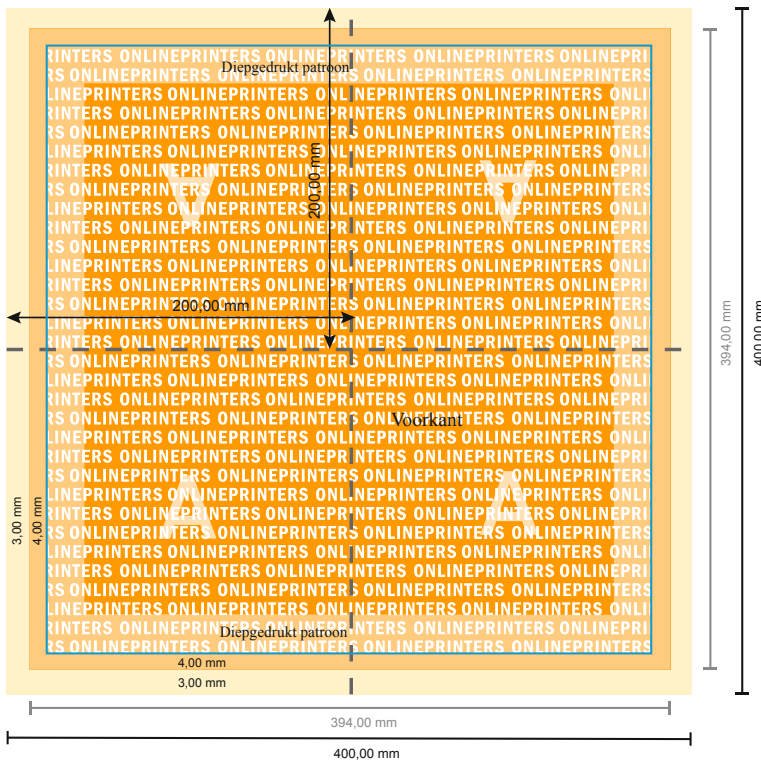

Servetten (papier)

40 x 40 cm • 1/4-vouw

- Gegevensformaat (incl. 3,00 mm afloop):
40,00 x 40,00 cm
- Eindformaat (open):
40,00 x 40,00 cm
- Eindformaat (gesloten):
20,00 x 20,00 cm
- Bedrukbaar gedeelte:
39,40 x 39,40 cm
- **Veiligheidsmarge**
4 mm: afstand van de tekst/informatie tot aan de rand van het eindformaat: dit voorkomt dat bij het schoonsnijden teveel wordt uitgesneden.

Let op:

- Houd de snijmarge/afloop en de veiligheidsmarge zoals aangegeven aan.
- Geef achtergrondkleuren, afbeeldingen of grafisch materiaal tot aan de rand van het gegevensformaat vorm.
- Tijdens de productie kunnen door het snijden, stansen en vouwen toleranties optreden.
- Deze werktekening is niet op ware grootte.
- Informatie over het gegevensformaat/aanleverformaat vindt u onder het menupunt "Drukgegevens" op www.onlineprinters.nl