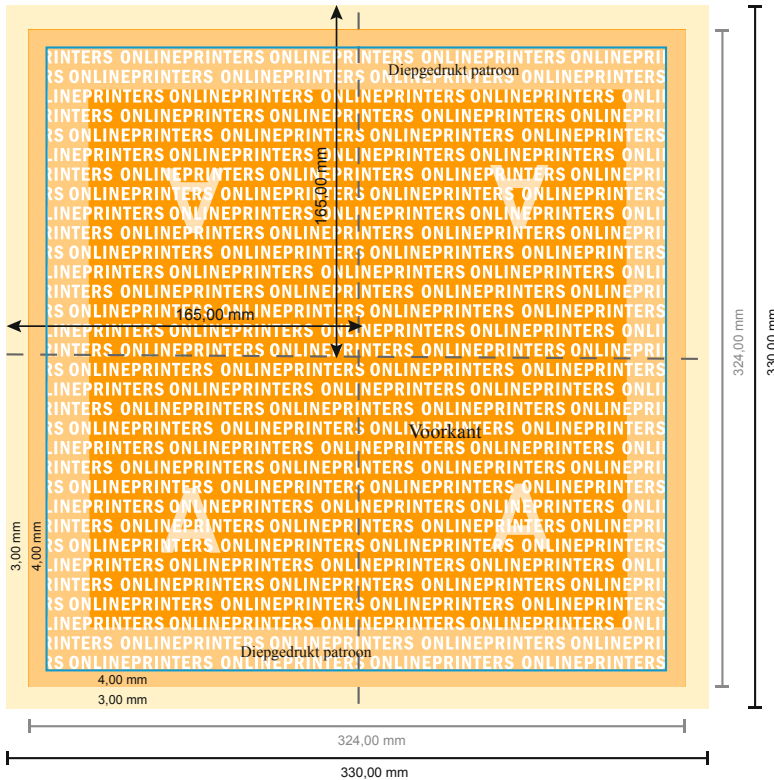

Servetten (papier)

33 x 33 cm • 1/4-vouw

- Gegevensformaat (incl. 3,00 mm afloop):
33,00 x 33,00 cm
- Eindformaat (open):
33,00 x 33,00 cm
- Eindformaat (gesloten):
16,50 x 16,50 cm
- Bedrukbaar gedeelte:
32,40 x 32,40 cm
- **Veiligheidsmarge**
4 mm: afstand van de tekst/informatie tot aan de rand van het eindformaat: dit voorkomt dat bij het schoonsnijden teveel wordt uitgesneden.

Let op:

- Houd de snijmarge/afloop en de veiligheidsmarge zoals aangegeven aan.
- Geef achtergrondkleuren, afbeeldingen of grafisch materiaal tot aan de rand van het gegevensformaat vorm.
- Tijdens de productie kunnen door het snijden, stansen en vouwen toleranties optreden.
- Deze werktekening is niet op ware grootte.
- Informatie over het gegevensformaat/aanleverformaat vindt u onder het menupunt "Drukgegevens" op www.onlineprinters.nl