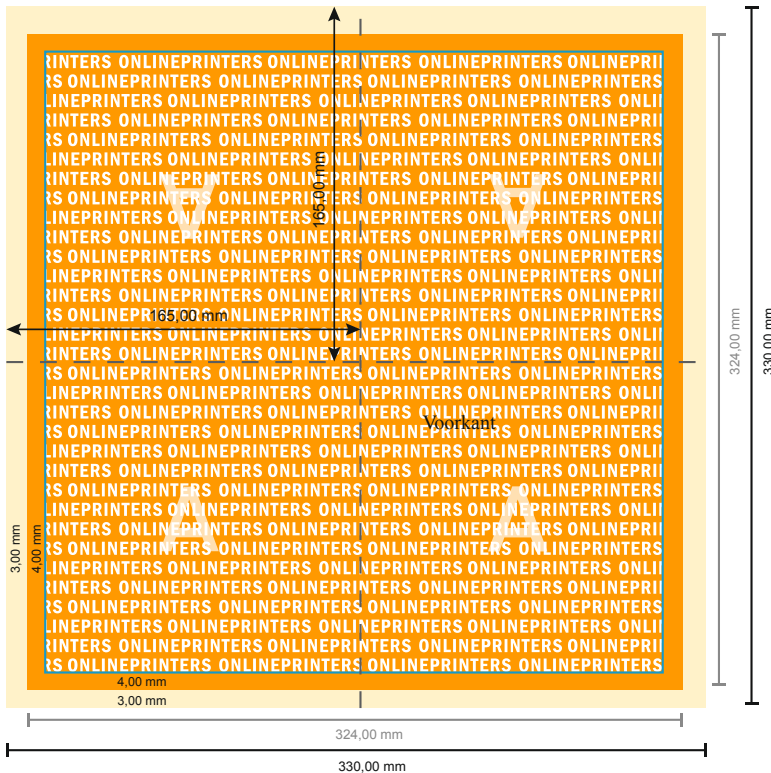

Servetten (airlaid)

33 x 33 cm • 1/4-vouw

- Gegevensformaat (incl. 3,00 mm afloop):
33,00 x 33,00 cm
- Eindformaat (open):
33,00 x 33,00 cm
- Eindformaat (gesloten):
16,50 x 16,50 cm
- Bedrukbaar gedeelte:
32,40 x 32,40 cm
- **Veiligheidsmarge**
4 mm: afstand van de tekst/informatie tot aan de rand van het eindformaat: dit voorkomt dat bij het schoonsnijden teveel wordt uitgesneden.

Let op:

- Houd de snijmarge/afloop en de veiligheidsmarge zoals aangegeven aan.
- Geef achtergrondkleuren, afbeeldingen of grafisch materiaal tot aan de rand van het gegevensformaat vorm.
- Tijdens de productie kunnen door het snijden, stansen en vouwen toleranties optreden.
- Deze werktekening is niet op ware grootte.
- Informatie over het gegevensformaat/aanleverformaat vindt u onder het menupunt "Drukgegevens" op www.onlineprinters.nl