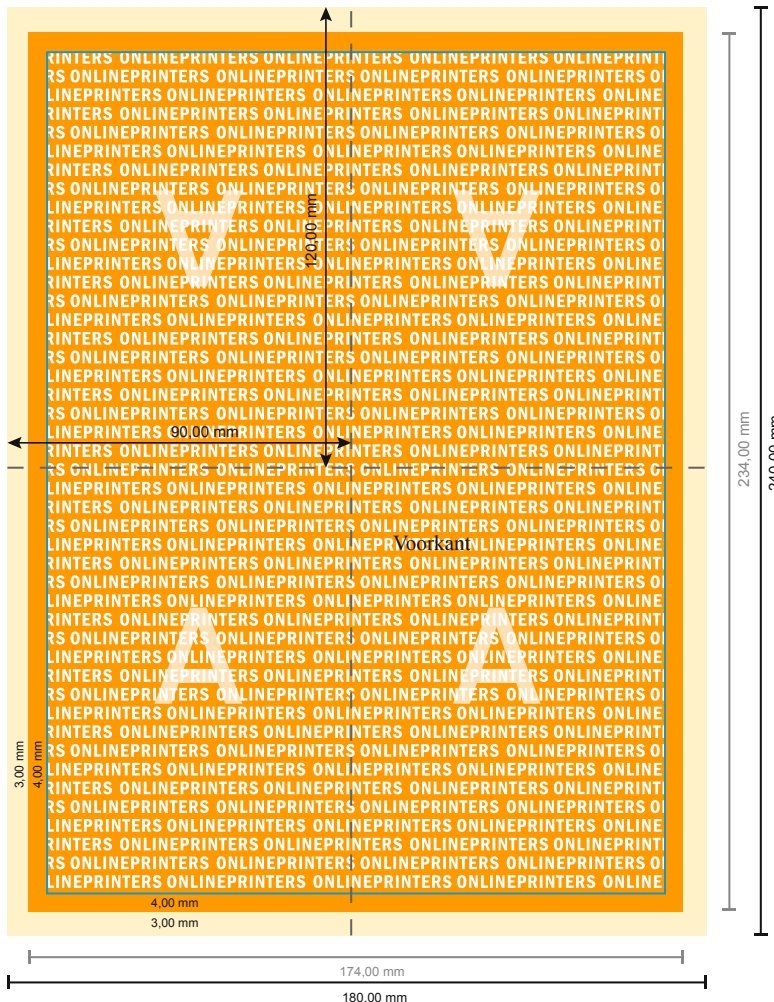

Servetten (airlaid)

18 x 24 cm • 1/4-vouw

- Gegevensformaat (incl. 3,00 mm afloop):
18,00 x 24,00 cm
- Eindformaat (open):
18,00 x 24,00 cm
- Eindformaat (gesloten):
9,00 x 12,00 cm
- Bedrukbaar gedeelte:
17,40 x 23,40 cm
- **Veiligheidsmarge**
4 mm: afstand van de tekst/informatie tot aan de rand van het eindformaat: dit voorkomt dat bij het schoonsnijden teveel wordt uitgesneden.

Let op:

- Houd de snijmarge/afloop en de veiligheidsmarge zoals aangegeven aan.
- Geef achtergrondkleuren, afbeeldingen of grafisch materiaal tot aan de rand van het gegevensformaat vorm.
- Tijdens de productie kunnen door het snijden, stansen en vouwen toleranties optreden.
- Deze werktekening is niet op ware grootte.
- Informatie over het gegevensformaat/aanleverformaat vindt u onder het menupunt "Drukgegevens" op www.onlineprinters.nl