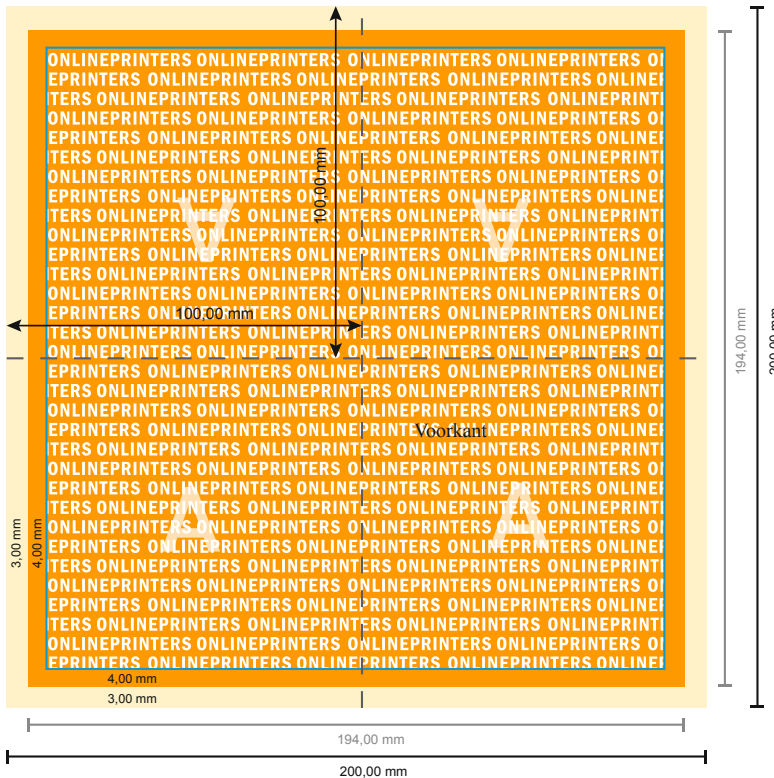

Servetten (airlaid)

20 x 20 cm • 1/4-vouw

- Gegevensformaat (incl. 3,00 mm afloop):
20,00 x 20,00 cm
- Eindformaat (open):
20,00 x 20,00 cm
- Eindformaat (gesloten):
10,00 x 10,00 cm
- Bedrukbaar gedeelte:
19,40 x 19,40 cm
- Veiligheidsmarge
4 mm: afstand van de tekst/informatie tot aan de rand van het eindformaat: dit voorkomt dat bij het schoonsnijden teveel wordt uitgesneden.

Let op:

- Houd de snijmarge/afloop en de veiligheidsmarge zoals aangegeven aan.
- Geef achtergrondkleuren, afbeeldingen of grafisch materiaal tot aan de rand van het gegevensformaat vorm.
- Tijdens de productie kunnen door het snijden, stansen en vouwen toleranties optreden.
- Deze werktekening is niet op ware grootte.
- Informatie over het gegevensformaat/aanleverformaat vindt u onder het menupunt "Drukgegevens" op www.onlineprinters.nl