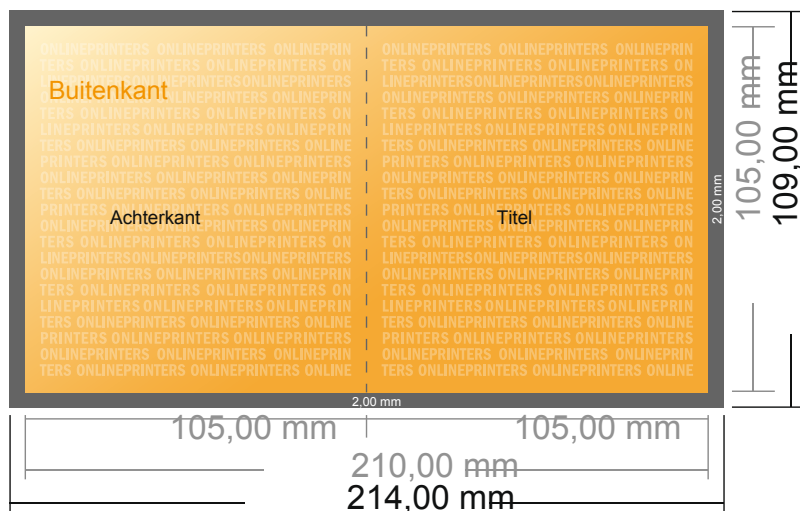

## Vouwkaarten stand formaat

A6-vierkant • Enkele vouw • 4 Pagina's

- Gegevensformaat (incl. 2,00 mm afloop):  
21,40 x 10,90 cm
- Eindformaat (open):  
21,00 x 10,50 cm
- Eindformaat (gesloten):  
10,50 x 10,50 cm
- **Veiligheidsmarge**  
4 mm: afstand van de tekst/informatie tot aan de rand van het eindformaat: dit voorkomt dat bij het schoonsnijden teveel wordt uitgesneden.

### Let op:

- Houd de snijmarge/afloop en de veiligheidsmarge zoals aangegeven aan.
- Geef achtergrondkleuren, afbeeldingen of grafisch materiaal tot aan de rand van het gegevensformaat vorm.
- Tijdens de productie kunnen door het snijden, stansen en vouwen toleranties optreden.
- Deze werktekening is niet op ware grootte.
- Informatie over het gegevensformaat/aanleverformaat vindt u onder het menupunt "Drukgegevens" op [www.onlineprinters.nl](http://www.onlineprinters.nl)