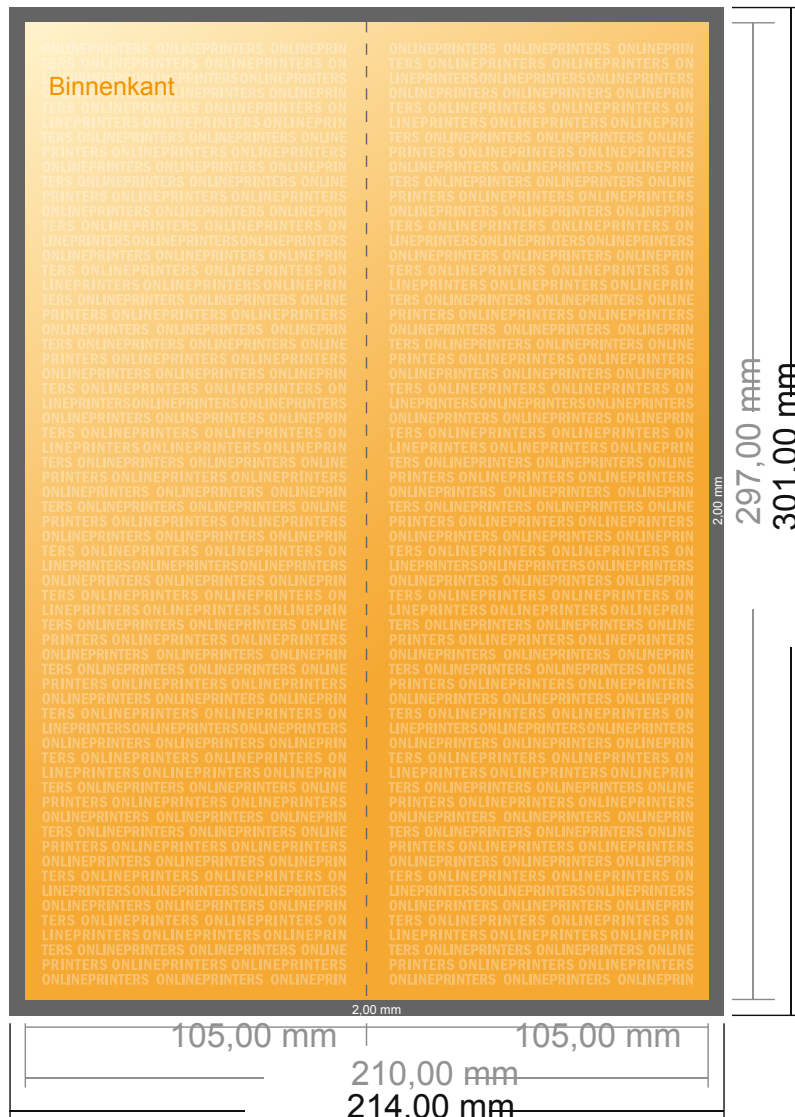

Vouwkaarten stand formaat

DIN-A4 half • Enkele vouw • 4 Pagina's

- Gegevensformaat (incl. 2,00 mm afloop):
21,40 x 30,10 cm
- Eindformaat (open):
21,00 x 29,70 cm
- Eindformaat (gesloten):
10,50 x 29,70 cm
- **Veiligheidsmarge**
4 mm: afstand van de tekst/
informatie tot aan de rand van het
eindformaat: dit voorkomt dat bij
het schoonsnijden teveel wordt
uitgesneden.

Let op:

- Houd de snijmarge/afloop en de veiligheidsmarge zoals aangegeven aan.
- Geef achtergrondkleuren, afbeeldingen of grafisch materiaal tot aan de rand van het gegevensformaat vorm.
- Tijdens de productie kunnen door het snijden, stansen en vouwen toleranties optreden.
- Deze werktekening is niet op ware grootte.
- Informatie over het gegevensformaat/aanleverformaat vindt u onder het menupunt "Drukgegevens" op www.onlineprinters.nl Pagina 1 van 2

Vouwkaarten stand formaat

DIN-A4 half • Enkele vouw • 4 Pagina's

- Gegevensformaat (incl. 2,00 mm afloop): 21,40 x 30,10 cm

- Eindformaat (open): 21,00 x 29,70 cm

- Eindformaat (gesloten): 10,50 x 29,70 cm

- **Veiligheidsmarge**
4 mm: afstand van de tekst/informatie tot aan de rand van het eindformaat: dit voorkomt dat bij het schoonsnijden teveel wordt uitgesneden.

Let op:

- Houd de snijmarge/afloop en de veiligheidsmarge zoals aangegeven aan.
- Geef achtergrondkleuren, afbeeldingen of grafisch materiaal tot aan de rand van het gegevensformaat vorm.
- Tijdens de productie kunnen door het snijden, stansen en vouwen toleranties optreden.
- Deze werktekening is niet op ware grootte.
- Informatie over het gegevensformaat/aanleverformaat vindt u onder het menupunt "Drukgegevens" op www.onlineprinters.nl Pagina 2 van 2