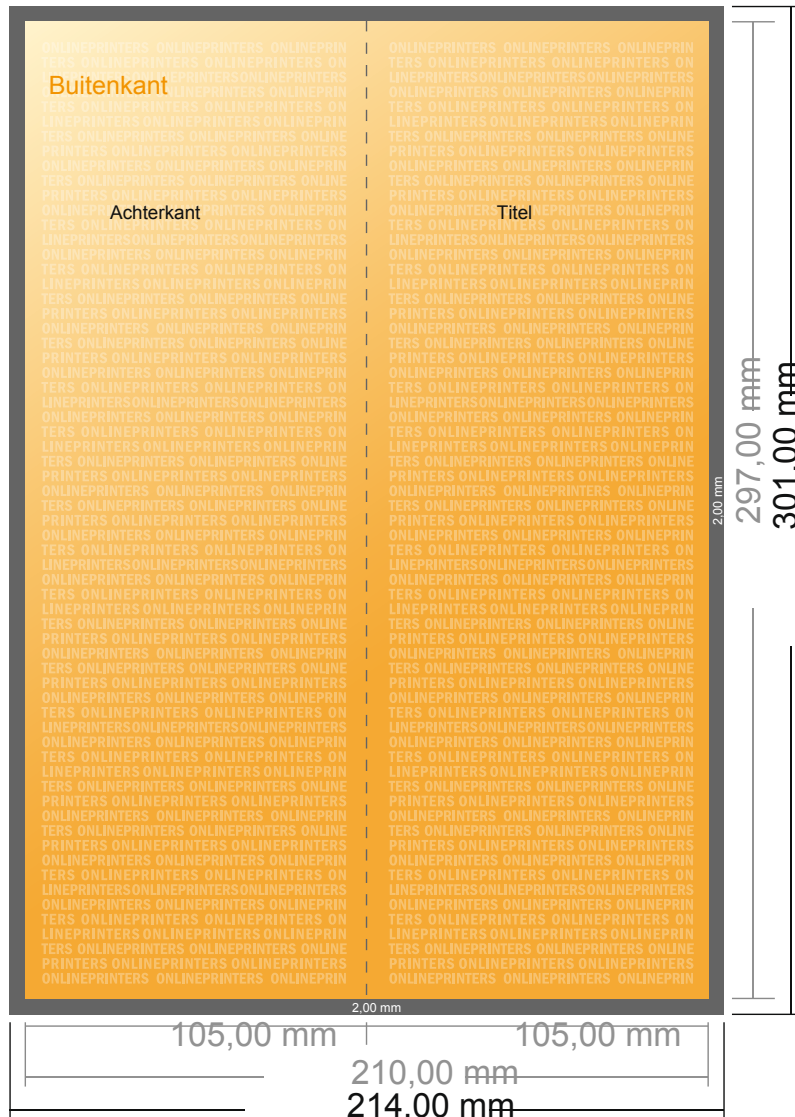

Vouwkaarten stand formaat

DIN-A4 half • Enkele vouw • 4 Pagina's

- Gegevensformaat (incl. 2,00 mm afloop):
21,40 x 30,10 cm
- Eindformaat (open):
21,00 x 29,70 cm
- Eindformaat (gesloten):
10,50 x 29,70 cm
- **Veiligheidsmarge**
4 mm: afstand van de tekst/
informatie tot aan de rand van het
eindformaat: dit voorkomt dat bij
het schoonsnijden teveel wordt
uitgesneden.

Let op:

- Houd de snijmarge/afloop en de veiligheidsmarge zoals aangegeven aan.
- Geef achtergrondkleuren, afbeeldingen of grafisch materiaal tot aan de rand van het gegevensformaat vorm.
- Tijdens de productie kunnen door het snijden, stansen en vouwen toleranties optreden.
- Deze werktekening is niet op ware grootte.
- Informatie over het gegevensformaat/aanleverformaat vindt u onder het menupunt "Drukgegevens" op www.onlineprinters.nl Pagina 1 van 2

Vouwkaarten stand formaat

DIN-A4 half • Enkele vouw • 4 Pagina's

- Gegevensformaat (incl. 2,00 mm afloop): 21,40 x 30,10 cm

- Eindformaat (open): 21,00 x 29,70 cm

- Eindformaat (gesloten): 10,50 x 29,70 cm

- **Veiligheidsmarge**
4 mm: afstand van de tekst/informatie tot aan de rand van het eindformaat: dit voorkomt dat bij het schoonsnijden teveel wordt uitgesneden.

Let op:

- Houd de snijmarge/afloop en de veiligheidsmarge zoals aangegeven aan.
- Geef achtergrondkleuren, afbeeldingen of grafisch materiaal tot aan de rand van het gegevensformaat vorm.
- Tijdens de productie kunnen door het snijden, stansen en vouwen toleranties optreden.
- Deze werktekening is niet op ware grootte.
- Informatie over het gegevensformaat/aanleverformaat vindt u onder het menupunt "Drukgegevens" op www.onlineprinters.nl Pagina 2 van 2