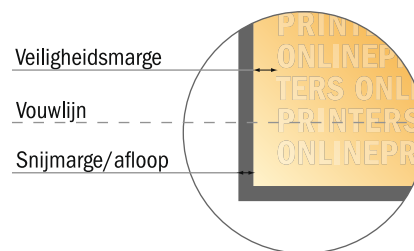

## Vouwkaarten stand formaat

CD-formaat • Enkele vouw • 4 Pagina's

- **Gegevensformaat**  
(incl. 2,00 mm afloop):  
24,40 x 12,40 cm
- **Eindformaat (open):**  
24,00 x 12,00 cm
- **Eindformaat (gesloten):**  
12,00 x 12,00 cm
- **Veiligheidsmarge**  
4 mm: afstand van de tekst/  
informatie tot aan de rand van het  
eindformaat: dit voorkomt dat bij  
het schoonsnijden teveel wordt  
uitgesneden.

### Let op:

- Houd de snijmarge/afloop en de veiligheidsmarge zoals aangegeven aan.
- Geef achtergrondkleuren, afbeeldingen of grafisch materiaal tot aan de rand van het gegevensformaat vorm.
- Tijdens de productie kunnen door het snijden, stansen en vouwen toleranties optreden.
- Deze werktekening is niet op ware grootte.
- Informatie over het gegevensformaat/aanleverformaat vindt u onder het menupunt "Drukgegevens" op [www.onlineprinters.nl](http://www.onlineprinters.nl)

## Vouwkaarten staand formaat

CD-formaat • Enkele vouw • 4 Pagina's

- Gegevensformaat (incl. 2,00 mm afloop):  
24,40 x 12,40 cm
- Eindformaat (open):  
24,00 x 12,00 cm
- Eindformaat (gesloten):  
12,00 x 12,00 cm
- **Veiligheidsmarge**  
4 mm: afstand van de tekst/informatie tot aan de rand van het eindformaat: dit voorkomt dat bij het schoonsnijden teveel wordt uitgesneden.