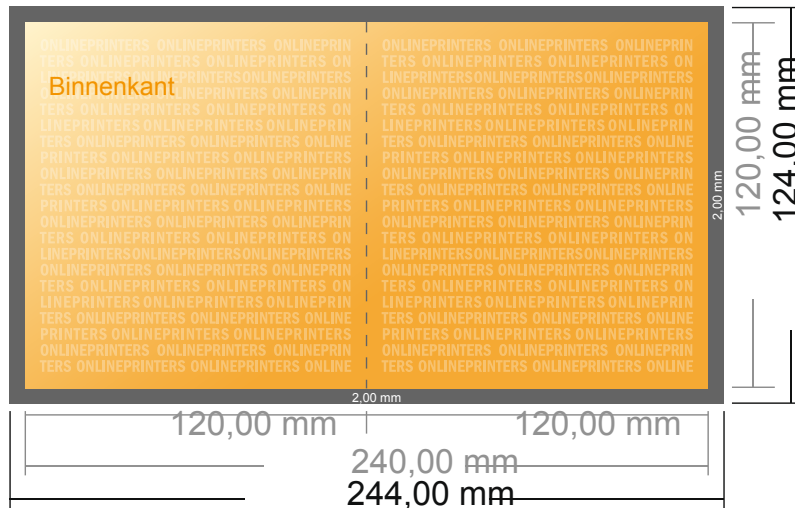

## Vouwkaarten stand formaat

CD-formaat • Enkele vouw • 4 Pagina's

- **Gegevensformaat**  
(incl. 2,00 mm afloop):  
24,40 x 12,40 cm
- **Eindformaat (open):**  
24,00 x 12,00 cm
- **Eindformaat (gesloten):**  
12,00 x 12,00 cm
- **Veiligheidsmarge**  
4 mm: afstand van de tekst/  
informatie tot aan de rand van het  
eindformaat: dit voorkomt dat bij  
het schoonsnijden teveel wordt  
uitgesneden.

### Let op:

- Houd de snijmarge/afloop en de veiligheidsmarge zoals aangegeven aan.
- Geef achtergrondkleuren, afbeeldingen of grafisch materiaal tot aan de rand van het gegevensformaat vorm.
- Tijdens de productie kunnen door het snijden, stansen en vouwen toleranties optreden.
- Deze werktekening is niet op ware grootte.
- Informatie over het gegevensformaat/aanleverformaat vindt u onder het menupunt "Drukgegevens" op [www.onlineprinters.nl](http://www.onlineprinters.nl)

## Vouwkaarten staand formaat

CD-formaat • Enkele vouw • 4 Pagina's

- Gegevensformaat (incl. 2,00 mm afloop):  
24,40 x 12,40 cm
- Eindformaat (open):  
24,00 x 12,00 cm
- Eindformaat (gesloten):  
12,00 x 12,00 cm
- **Veiligheidsmarge**  
4 mm: afstand van de tekst/informatie tot aan de rand van het eindformaat: dit voorkomt dat bij het schoonsnijden teveel wordt uitgesneden.