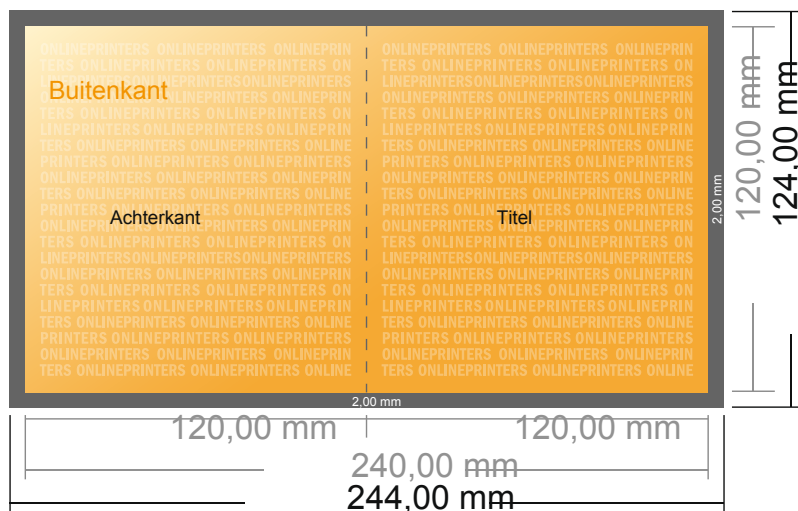

## Vouwkaarten stand formaat

CD-formaat • Enkele vouw • 4 Pagina's

- **Gegevensformaat**  
(incl. 2,00 mm afloop):  
24,40 x 12,40 cm
- **Eindformaat (open):**  
24,00 x 12,00 cm
- **Eindformaat (gesloten):**  
12,00 x 12,00 cm
- **Veiligheidsmarge**  
4 mm: afstand van de tekst/  
informatie tot aan de rand van het  
eindformaat: dit voorkomt dat bij  
het schoonsnijden teveel wordt  
uitgesneden.

### Let op:

- Houd de snijmarge/afloop en de veiligheidsmarge zoals aangegeven aan.
- Geef achtergrondkleuren, afbeeldingen of grafisch materiaal tot aan de rand van het gegevensformaat vorm.
- Tijdens de productie kunnen door het snijden, stansen en vouwen toleranties optreden.
- Deze werktekening is niet op ware grootte.
- Informatie over het gegevensformaat/aanleverformaat vindt u onder het menupunt "Drukgegevens" op [www.onlineprinters.nl](http://www.onlineprinters.nl)

## Vouwkaarten staand formaat

CD-formaat • Enkele vouw • 4 Pagina's

- Gegevensformaat (incl. 2,00 mm afloop):  
24,40 x 12,40 cm
- Eindformaat (open):  
24,00 x 12,00 cm
- Eindformaat (gesloten):  
12,00 x 12,00 cm
- **Veiligheidsmarge**  
4 mm: afstand van de tekst/informatie tot aan de rand van het eindformaat: dit voorkomt dat bij het schoonsnijden teveel wordt uitgesneden.