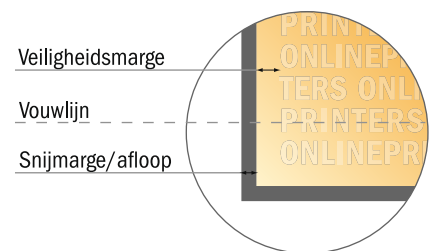

## Vouwkaarten liggend formaat

9,0 x 5,0 cm • Enkele vouw • 4 Pagina's

- Gegevensformaat (incl. 2,00 mm afloop): 18,40 x 5,40 cm
- Eindformaat (open): 18,00 x 5,00 cm
- Eindformaat (gesloten): 9,00 x 5,00 cm
- **Veiligheidsmarge**  
4 mm: afstand van de tekst/informatie tot aan de rand van het eindformaat: dit voorkomt dat bij het schoonsnijden teveel wordt uitgesneden.

### Let op:

- Houd de snijmarge/afloop en de veiligheidsmarge zoals aangegeven aan.
- Geef achtergrondkleuren, afbeeldingen of grafisch materiaal tot aan de rand van het gegevensformaat vorm.
- Tijdens de productie kunnen door het snijden, stansen en vouwen toleranties optreden.
- Deze werktekening is niet op ware grootte.
- Informatie over het gegevensformaat/aanleverformaat vindt u onder het menupunt "Drukgegevens" op [www.onlineprinters.nl](http://www.onlineprinters.nl)

# Vouwkaarten liggend formaat

9,0 x 5,0 cm • Enkele vouw • 4 Pagina's

- Gegevensformaat (incl. 2,00 mm afloop): 18,40 x 5,40 cm
- Eindformaat (open): 18,00 x 5,00 cm
- Eindformaat (gesloten): 9,00 x 5,00 cm
- **Veiligheidsmarge**  
4 mm: afstand van de tekst/informatie tot aan de rand van het eindformaat: dit voorkomt dat bij het schoonsnijden teveel wordt uitgesneden.