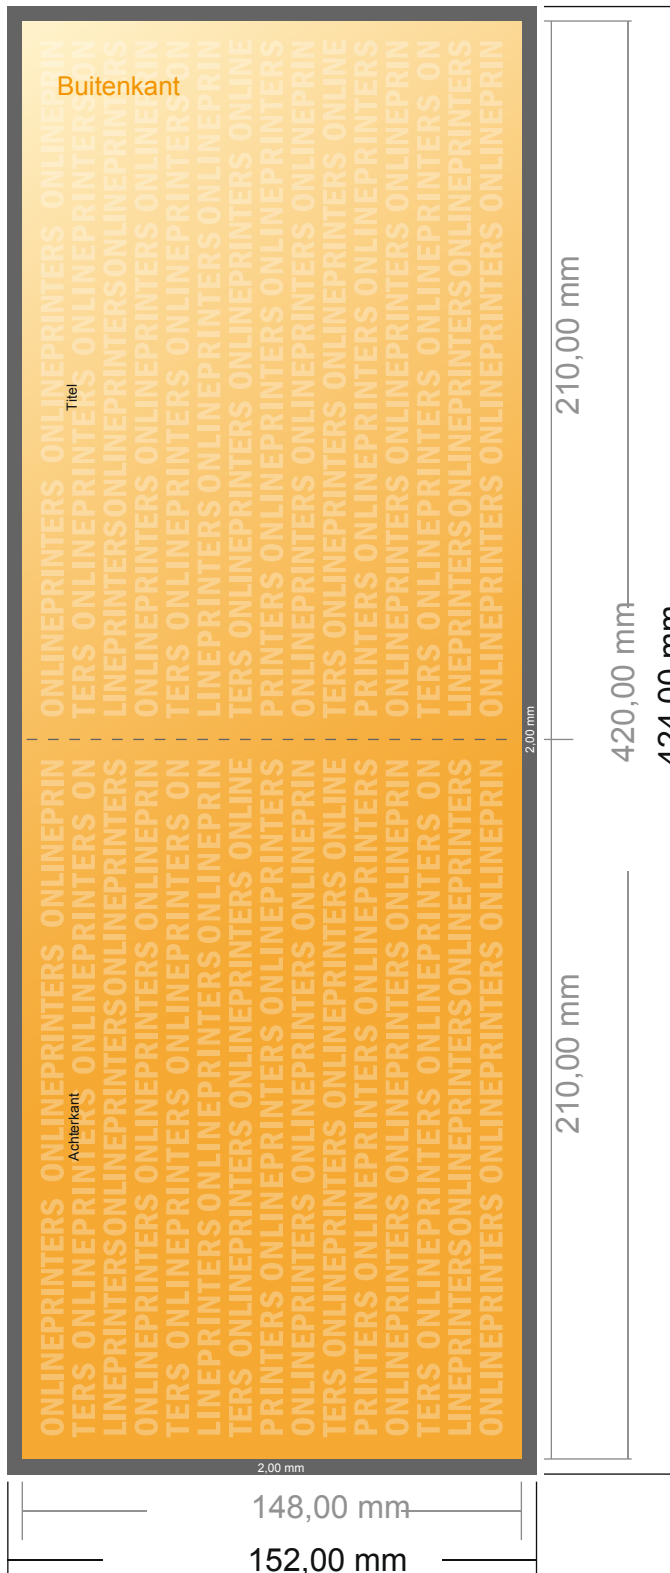

Vouwkaarten liggend formaat

DIN-A5 • Enkele vouw • 4 Pagina's

- Gegevensformaat (incl. 2,00 mm afloop): 42,40 x 15,20 cm
- Eindformaat (open): 42,00 x 14,80 cm
- Eindformaat (gesloten): 21,00 x 14,80 cm
- **Veiligheidsmarge**
4 mm: afstand van de tekst/informatie tot aan de rand van het eindformaat: dit voorkomt dat bij het schoonsnijden teveel wordt uitgesneden.

Let op:

- Houd de snijmarge/afloop en de veiligheidsmarge zoals aangegeven aan.
- Geef achtergrondkleuren, afbeeldingen of grafisch materiaal tot aan de rand van het gegevensformaat vorm.
- Tijdens de productie kunnen door het snijden, stansen en vouwen toleranties optreden.
- Deze werktekening is niet op ware grootte.
- Informatie over het gegevensformaat/aanleverformaat vindt u onder het menupunt "Drukgegevens" op www.onlineprinters.nl

Let op:

- Houd de snijmarge/afloop en de veiligheidsmarge zoals aangegeven aan.
- Geef achtergrondkleuren, afbeeldingen of grafisch materiaal tot aan de rand van het gegevensformaat vorm.
- Tijdens de productie kunnen door het snijden, stansen en vouwen toleranties optreden.
- Deze werktekening is niet op ware grootte.
- Informatie over het gegevensformaat/aanleverformaat vindt u onder het menupunt "Drukgegevens" op www.onlineprinters.nl Pagina 2 van 2