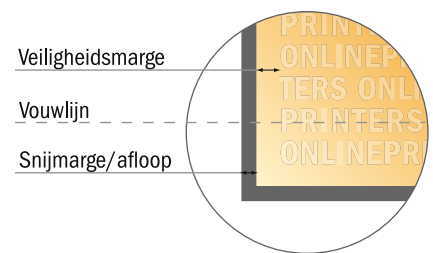

Vouwkaarten liggend formaat

DIN-A5 • Enkele vouw • 4 Pagina's

- Gegevensformaat (incl. 2,00 mm afloop): 42,40 x 15,20 cm
- Eindformaat (open): 42,00 x 14,80 cm
- Eindformaat (gesloten): 21,00 x 14,80 cm
- **Veiligheidsmarge**
4 mm: afstand van de tekst/informatie tot aan de rand van het eindformaat: dit voorkomt dat bij het schoonsnijden teveel wordt uitgesneden.

Let op:

- Houd de snijmarge/afloop en de veiligheidsmarge zoals aangegeven aan.
- Geef achtergrondkleuren, afbeeldingen of grafisch materiaal tot aan de rand van het gegevensformaat vorm.
- Tijdens de productie kunnen door het snijden, stansen en vouwen toleranties optreden.
- Deze werktekening is niet op ware grootte.
- Informatie over het gegevensformaat/aanleverformaat vindt u onder het menupunt "Drukgegevens" op www.onlineprinters.nl