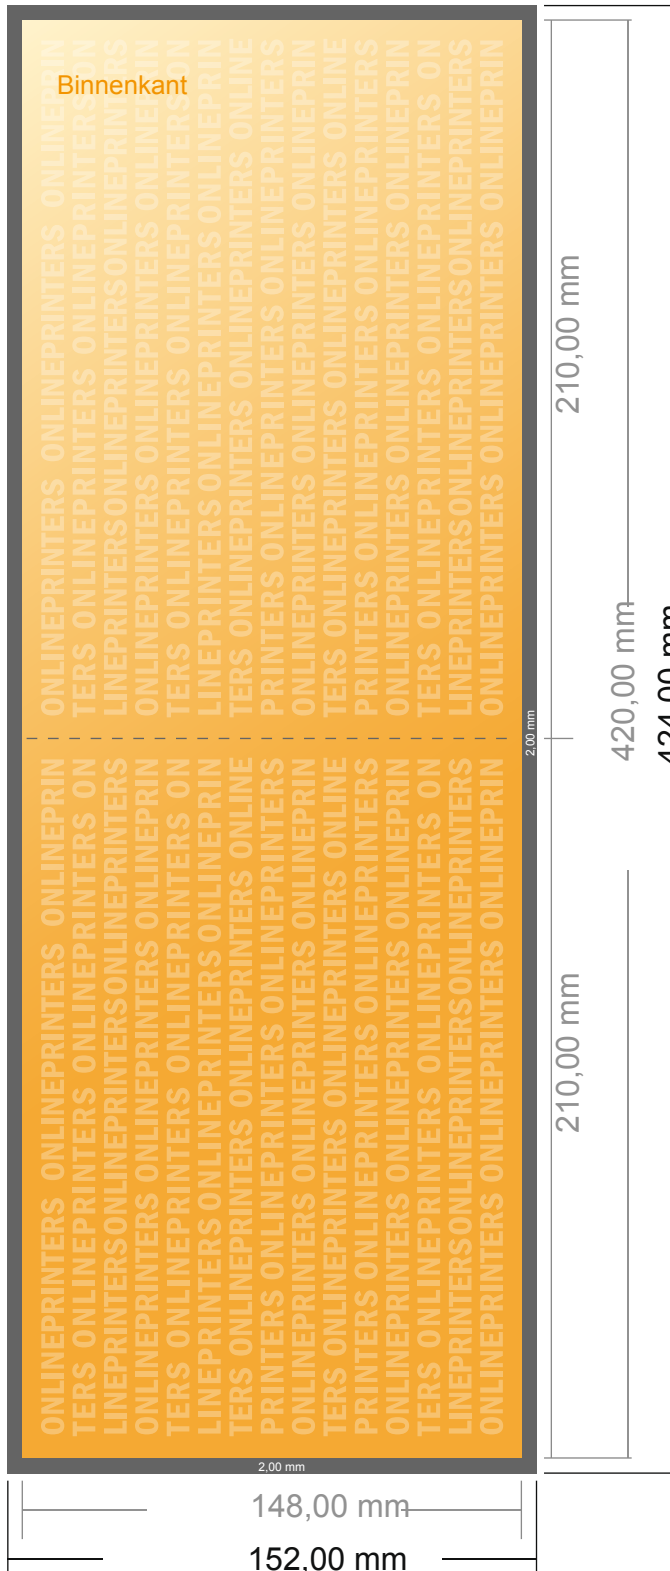

Vouwkaarten liggend formaat

DIN-A5 • Enkele vouw • 4 Pagina's

- Gegevensformaat (incl. 2,00 mm afloop): 42,40 x 15,20 cm
- Eindformaat (open): 42,00 x 14,80 cm
- Eindformaat (gesloten): 21,00 x 14,80 cm
- **Veiligheidsmarge**
4 mm: afstand van de tekst/informatie tot aan de rand van het eindformaat: dit voorkomt dat bij het schoonsnijden teveel wordt uitgesneden.

Let op:

- Houd de snijmarge/afloop en de veiligheidsmarge zoals aangegeven aan.
- Geef achtergrondkleuren, afbeeldingen of grafisch materiaal tot aan de rand van het gegevensformaat vorm.
- Tijdens de productie kunnen door het snijden, stansen en vouwen toleranties optreden.
- Deze werktekening is niet op ware grootte.
- Informatie over het gegevensformaat/aanleverformaat vindt u onder het menupunt "Drukgegevens" op www.onlineprinters.nl

Let op:

- Houd de snijmarge/afloop en de veiligheidsmarge zoals aangegeven aan.
- Geef achtergrondkleuren, afbeeldingen of grafisch materiaal tot aan de rand van het gegevensformaat vorm.
- Tijdens de productie kunnen door het snijden, stansen en vouwen toleranties optreden.
- Deze werktekening is niet op ware grootte.
- Informatie over het gegevensformaat/aanleverformaat vindt u onder het menupunt "Drukgegevens" op www.onlineprinters.nl Pagina 2 van 2