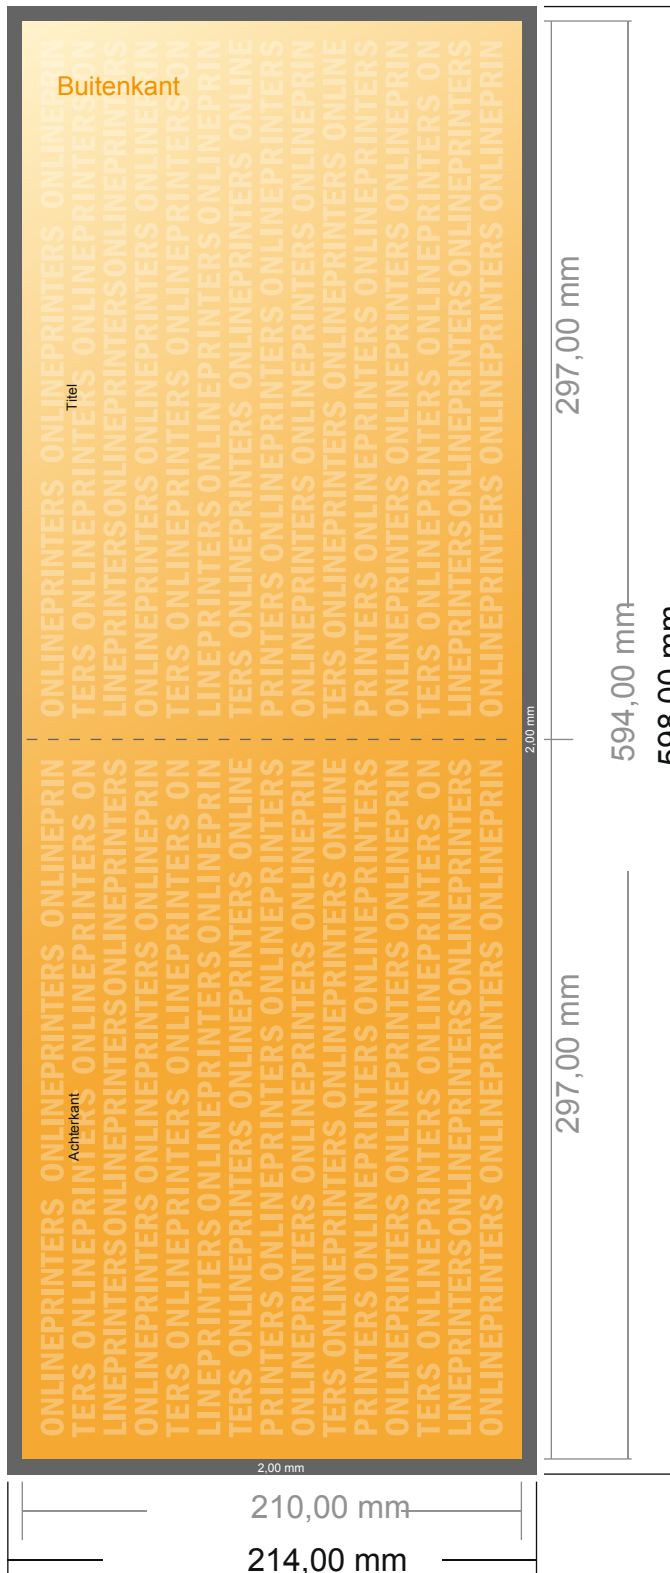

Vouwkaarten liggend formaat

DIN-A4 • Enkele vouw • 4 Pagina's

- Gegevensformaat (incl. 2,00 mm afloop): 59,80 x 21,40 cm
- Eindformaat (open): 59,40 x 21,00 cm
- Eindformaat (gesloten): 29,70 x 21,00 cm
- **Veiligheidsmarge**
4 mm: afstand van de tekst/informatie tot aan de rand van het eindformaat: dit voorkomt dat bij het schoonsnijden teveel wordt uitgesneden.

Let op:

- Houd de snijmarge/afloop en de veiligheidsmarge zoals aangegeven aan.
- Geef achtergrondkleuren, afbeeldingen of grafisch materiaal tot aan de rand van het gegevensformaat vorm.
- Tijdens de productie kunnen door het snijden, stansen en vouwen toleranties optreden.
- Deze werktekening is niet op ware grootte.
- Informatie over het gegevensformaat/aanleverformaat vindt u onder het menupunt "Drukgegevens" op www.onlineprinters.nl

Let op:

- Houd de snijmarge/afloop en de veiligheidsmarge zoals aangegeven aan.
- Geef achtergrondkleuren, afbeeldingen of grafisch materiaal tot aan de rand van het gegevensformaat vorm.
- Tijdens de productie kunnen door het snijden, stansen en vouwen toleranties optreden.
- Deze werktekening is niet op ware grootte.
- Informatie over het gegevensformaat/aanleverformaat vindt u onder het menupunt "Drukgegevens" op www.onlineprinters.nl Pagina 2 van 2