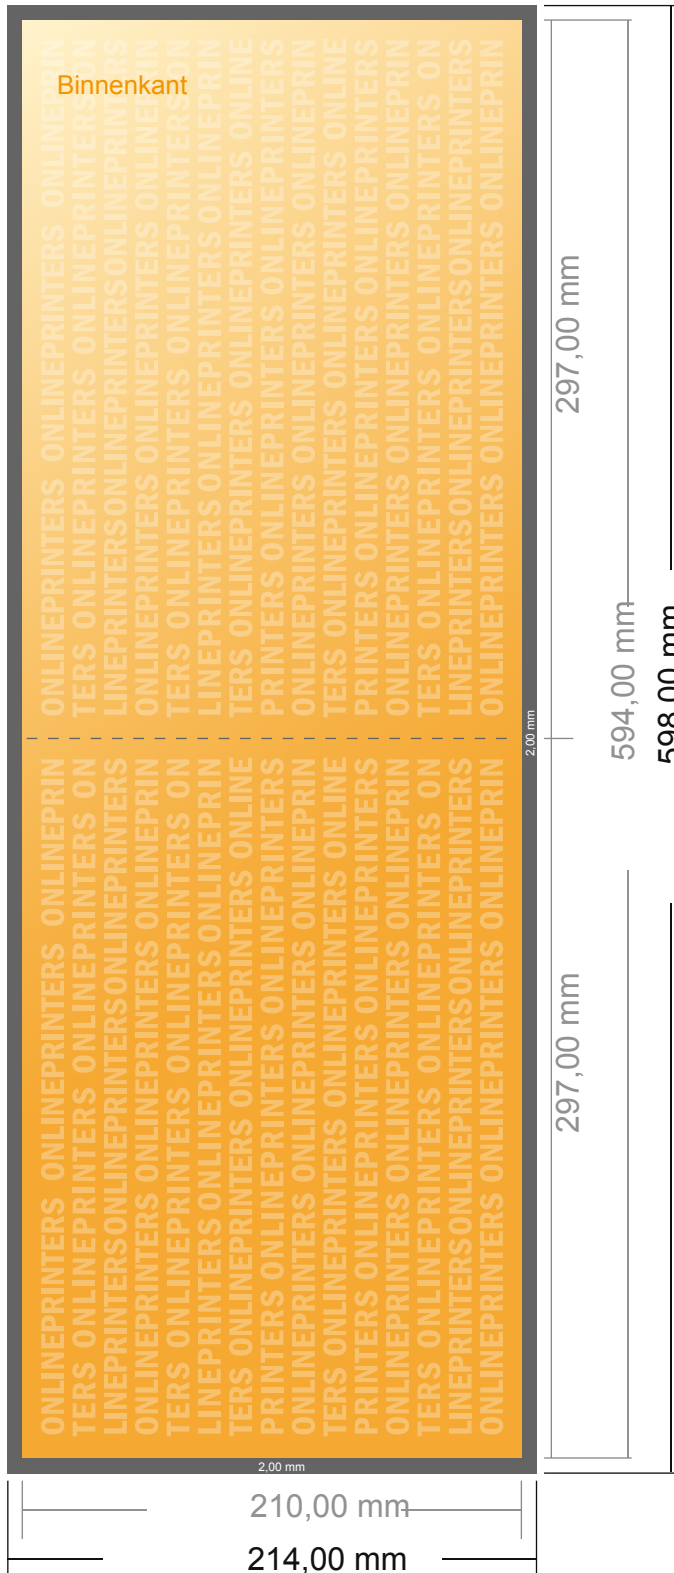

Vouwkaarten liggend formaat

DIN-A4 • Enkele vouw • 4 Pagina's

- Gegevensformaat (incl. 2,00 mm afloop): 59,80 x 21,40 cm
- Eindformaat (open): 59,40 x 21,00 cm
- Eindformaat (gesloten): 29,70 x 21,00 cm
- **Veiligheidsmarge**
4 mm: afstand van de tekst/informatie tot aan de rand van het eindformaat: dit voorkomt dat bij het schoonsnijden teveel wordt uitgesneden.

Let op:

- Houd de snijmarge/afloop en de veiligheidsmarge zoals aangegeven aan.
- Geef achtergrondkleuren, afbeeldingen of grafisch materiaal tot aan de rand van het gegevensformaat vorm.
- Tijdens de productie kunnen door het snijden, stansen en vouwen toleranties optreden.
- Deze werktekening is niet op ware grootte.
- Informatie over het gegevensformaat/aanleverformaat vindt u onder het menupunt "Drukgegevens" op www.onlineprinters.nl

Let op:

- Houd de snijmarge/afloop en de veiligheidsmarge zoals aangegeven aan.
- Geef achtergrondkleuren, afbeeldingen of grafisch materiaal tot aan de rand van het gegevensformaat vorm.
- Tijdens de productie kunnen door het snijden, stansen en vouwen toleranties optreden.
- Deze werktekening is niet op ware grootte.
- Informatie over het gegevensformaat/aanleverformaat vindt u onder het menupunt "Drukgegevens" op www.onlineprinters.nl Pagina 2 van 2