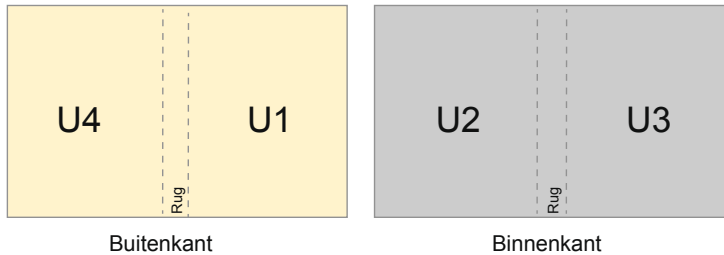

## Catalogi

### CD-formaat

#### Paginavolgorde

omslag

Binnenwerk

Pagina's beslist doorlopend en afzonderlijk aanmaken

afgewerkt product

- Gegevensformaat (incl. 2,00 mm afloop): 12,40 x 12,40 cm
- Eindformaat (gesloten): 12,00 x 12,00 cm
- **Veiligheidsmarge**  
5 mm: afstand van de tekst/informatie tot aan de rand van het eindformaat: dit voorkomt dat bij het schoonsnijden teveel wordt uitgesneden.