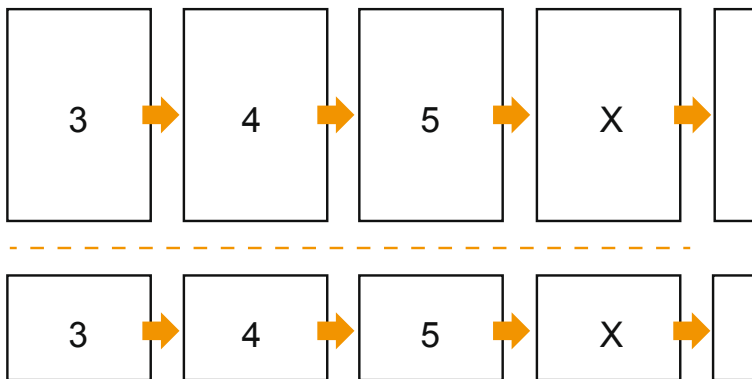

### CD-formaat

#### Paginavolgorde

omslag

Binnenwerk

Pagina's beslist doorlopend en afzonderlijk aanmaken

afgewerkt product

- Gegevensformaat (incl. 2,00 mm afloop): 12,40 x 12,40 cm
- Eindformaat (gesloten): 12,00 x 12,00 cm
- **Veiligheidsmarge**  
5 mm: afstand van de tekst/informatie tot aan de rand van het eindformaat: dit voorkomt dat bij het schoonsnijden teveel wordt uitgesneden.

#### Let op:

- Houd de snijmarge/afloop en de veiligheidsmarge zoals aangegeven aan.
- Geef achtergrondkleuren, afbeeldingen of grafisch materiaal tot aan de rand van het gegevensformaat vorm.
- Tijdens de productie kunnen door het snijden, stansen en vouwen toleranties optreden.
- Deze werktekening is niet op ware grootte.
- Informatie over het gegevensformaat/aanleverformaat vindt u onder het menupunt "Drukgegevens" op [www.onlineprinters.nl](http://www.onlineprinters.nl)