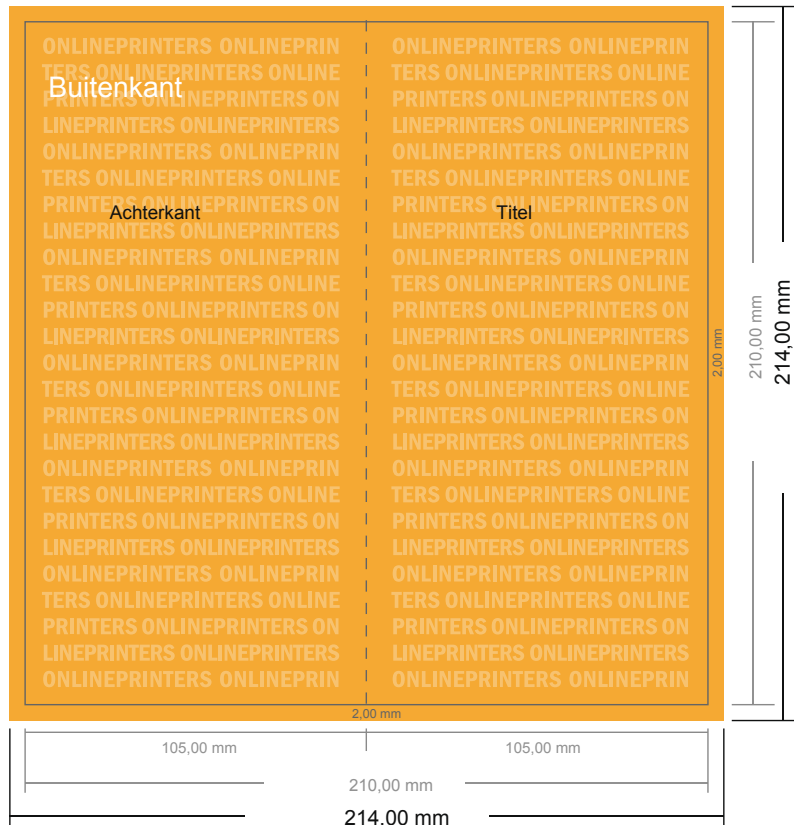

## Wenskaarten stand formaat

DIN-lang • 4-zijdig

- Gegevensformaat (incl. 2,00 mm afloop): 21,40 x 21,40 cm
- Eindformaat (open): 21,00 x 21,00 cm
- Eindformaat (gesloten): 10,50 x 21,00 cm
- **Veiligheidsmarge**  
4 mm: afstand van de tekst/informatie tot aan de rand van het eindformaat: dit voorkomt dat bij het schoonsnijden teveel wordt uitgesneden.

### Let op:

- Houd de snijmarge/afloop en de veiligheidsmarge zoals aangegeven aan.
- Geef achtergrondkleuren, afbeeldingen of grafisch materiaal tot aan de rand van het gegevensformaat vorm.
- Tijdens de productie kunnen door het snijden, stansen en vouwen toleranties optreden.
- Deze werktekening is niet op ware grootte.
- Informatie over het gegevensformaat/aanleverformaat vindt u onder het menupunt "Drukgegevens" op [www.onlineprinters.nl](http://www.onlineprinters.nl)