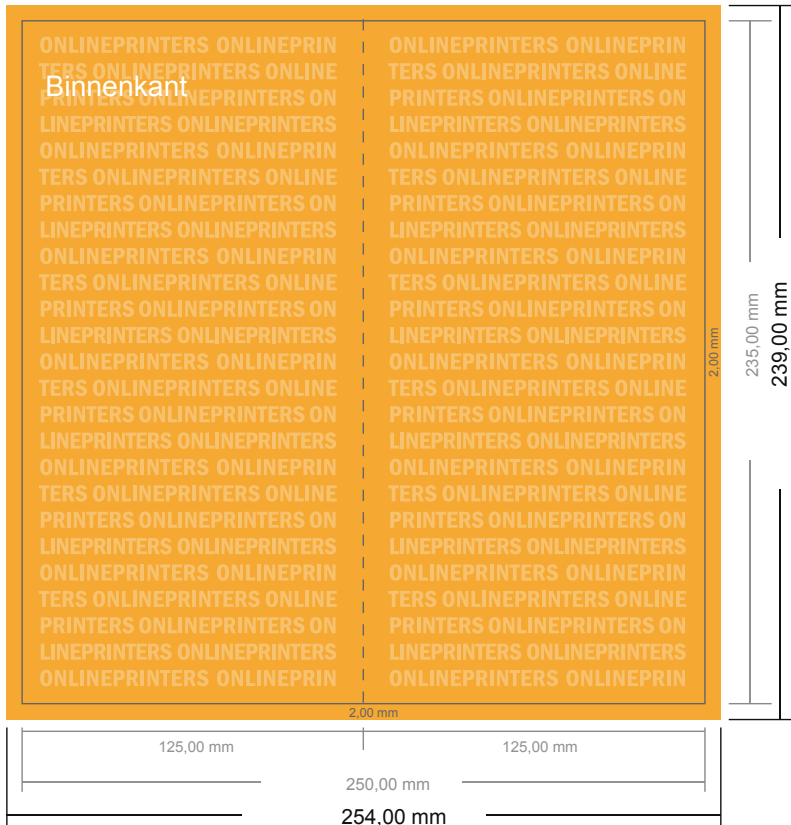

## Wenskaarten stand formaat

maxi • 4-zijdig

- Gegevensformaat (incl. 2,00 mm afloop): 25,40 x 23,90 cm
- Eindformaat (open): 25,00 x 23,50 cm
- Eindformaat (gesloten): 12,50 x 23,50 cm
- **Veiligheidsmarge**  
4 mm: afstand van de tekst/informatie tot aan de rand van het eindformaat: dit voorkomt dat bij het schoonsnijden teveel wordt uitgesneden.

### Let op:

- Houd de snijmarge/afloop en de veiligheidsmarge zoals aangegeven aan.
- Geef achtergrondkleuren, afbeeldingen of grafisch materiaal tot aan de rand van het gegevensformaat vorm.
- Tijdens de productie kunnen door het snijden, stansen en vouwen toleranties optreden.
- Deze werktekening is niet op ware grootte.
- Informatie over het gegevensformaat/aanleverformaat vindt u onder het menupunt "Drukgegevens" op [www.onlineprinters.nl](http://www.onlineprinters.nl)