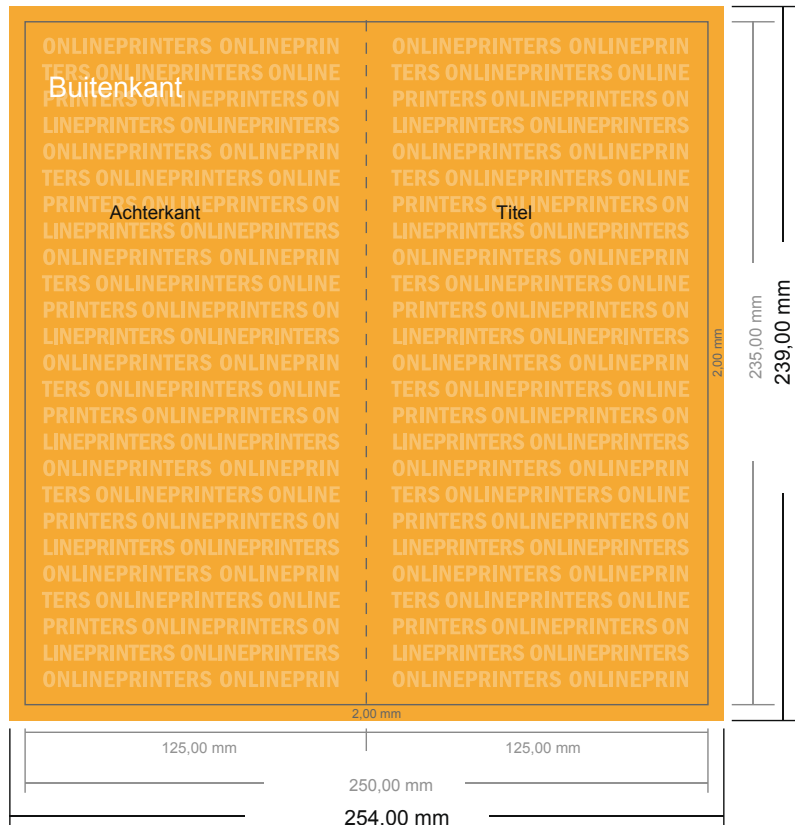

## Wenskaarten stand formaat

maxi • 4-zijdig

- Gegevensformaat (incl. 2,00 mm afloop): 25,40 x 23,90 cm
- Eindformaat (open): 25,00 x 23,50 cm
- Eindformaat (gesloten): 12,50 x 23,50 cm
- **Veiligheidsmarge**  
4 mm: afstand van de tekst/informatie tot aan de rand van het eindformaat: dit voorkomt dat bij het schoonsnijden teveel wordt uitgesneden.

### Let op:

- Houd de snijmarge/afloop en de veiligheidsmarge zoals aangegeven aan.
- Geef achtergrondkleuren, afbeeldingen of grafisch materiaal tot aan de rand van het gegevensformaat vorm.
- Tijdens de productie kunnen door het snijden, stansen en vouwen toleranties optreden.
- Deze werktekening is niet op ware grootte.
- Informatie over het gegevensformaat/aanleverformaat vindt u onder het menupunt "Drukgegevens" op [www.onlineprinters.nl](http://www.onlineprinters.nl)