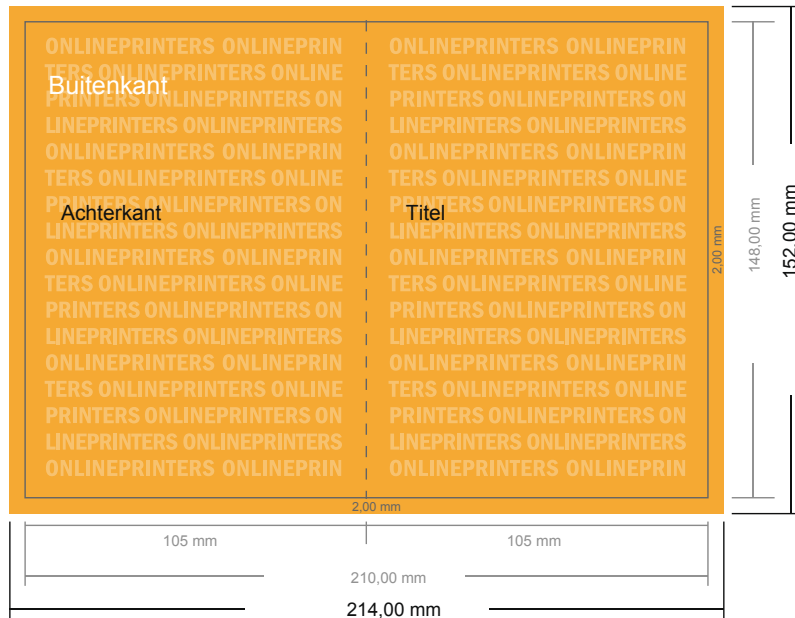

Wenskaarten stand formaat

DIN-A6 • 4-zijdig

- Gegevensformaat (incl. 2,00 mm afloop): 21,40 x 15,20 cm
- Eindformaat (open): 21,00 x 14,80 cm
- Eindformaat (gesloten): 10,50 x 14,80 cm
- De maten van voor- en achterkant zijn identiek.
- **Veiligheidsmarge**
4 mm: afstand van de tekst/informatie tot aan de rand van het eindformaat: dit voorkomt dat bij het schoonsnijden teveel wordt uitgesneden.

Let op:

- Houd de snijmarge/afloop en de veiligheidsmarge zoals aangegeven aan.
- Geef achtergrondkleuren, afbeeldingen of grafisch materiaal tot aan de rand van het gegevensformaat vorm.
- Tijdens de productie kunnen door het snijden, stansen en vouwen toleranties optreden.
- Deze werktekening is niet op ware grootte.
- Informatie over het gegevensformaat/aanleverformaat vindt u onder het menupunt "Drukgegevens" op www.onlineprinters.nl