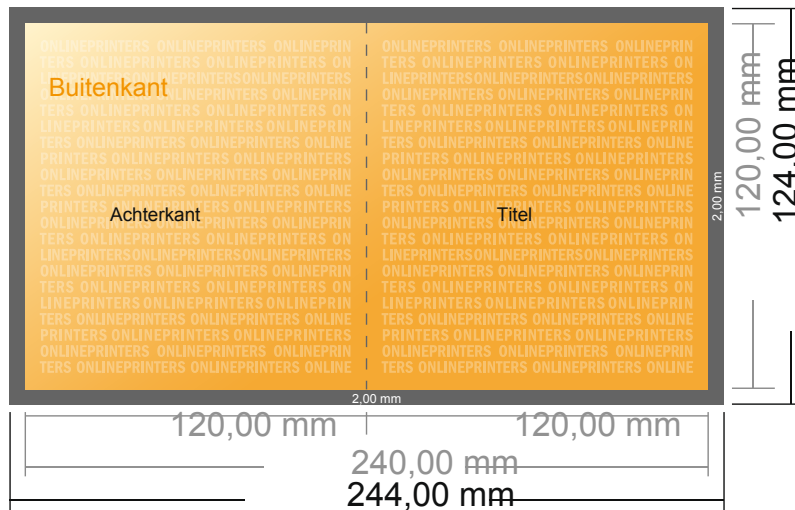

Vouwkaarten eco-/natuurpapier staand formaat

CD-formaat • Enkele vouw • 4 Pagina's

- Gegevensformaat (incl. 2,00 mm afloop):
24,40 x 12,40 cm
- Eindformaat (open):
24,00 x 12,00 cm
- Eindformaat (gesloten):
12,00 x 12,00 cm
- **Veiligheidsmarge**
4 mm: afstand van de tekst/informatie tot aan de rand van het eindformaat: dit voorkomt dat bij het schoonsnijden teveel wordt uitgesneden.

Let op:

- Houd de snijmarge/afloop en de veiligheidsmarge zoals aangegeven aan.
- Geef achtergrondkleuren, afbeeldingen of grafisch materiaal tot aan de rand van het gegevensformaat vorm.
- Tijdens de productie kunnen door het snijden, stansen en vouwen toleranties optreden.
- Deze werktekening is niet op ware grootte.
- Informatie over het gegevensformaat/aanleverformaat vindt u onder het menupunt "Drukgegevens" op www.onlineprinters.nl

Let op:

- Houd de snijmarge/afloop en de veiligheidsmarge zoals aangegeven aan.
- Geef achtergrondkleuren, afbeeldingen of grafisch materiaal tot aan de rand van het gegevensformaat vorm.
- Tijdens de productie kunnen door het snijden, stansen en vouwen toleranties optreden.
- Deze werktekening is niet op ware grootte.
- Informatie over het gegevensformaat/aanleverformaat vindt u onder het menupunt "Drukgegevens" op www.onlineprinters.nl Pagina 2 van 2