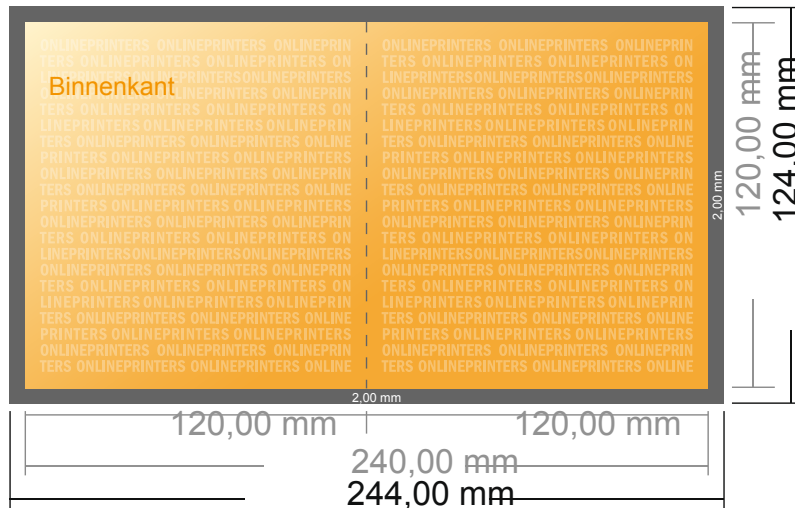

Vouwkaarten eco-/natuurpapier staand formaat

CD-formaat • Enkele vouw • 4 Pagina's

- Gegevensformaat (incl. 2,00 mm afloop):
24,40 x 12,40 cm
- Eindformaat (open):
24,00 x 12,00 cm
- Eindformaat (gesloten):
12,00 x 12,00 cm
- **Veiligheidsmarge**
4 mm: afstand van de tekst/informatie tot aan de rand van het eindformaat: dit voorkomt dat bij het schoonsnijden teveel wordt uitgesneden.

Let op:

- Houd de snijmarge/afloop en de veiligheidsmarge zoals aangegeven aan.
- Geef achtergrondkleuren, afbeeldingen of grafisch materiaal tot aan de rand van het gegevensformaat vorm.
- Tijdens de productie kunnen door het snijden, stansen en vouwen toleranties optreden.
- Deze werktekening is niet op ware grootte.
- Informatie over het gegevensformaat/aanleverformaat vindt u onder het menupunt "Drukgegevens" op www.onlineprinters.nl

Let op:

- Houd de snijmarge/afloop en de veiligheidsmarge zoals aangegeven aan.
- Geef achtergrondkleuren, afbeeldingen of grafisch materiaal tot aan de rand van het gegevensformaat vorm.
- Tijdens de productie kunnen door het snijden, stansen en vouwen toleranties optreden.
- Deze werktekening is niet op ware grootte.
- Informatie over het gegevensformaat/aanleverformaat vindt u onder het menupunt "Drukgegevens" op www.onlineprinters.nl Pagina 2 van 2