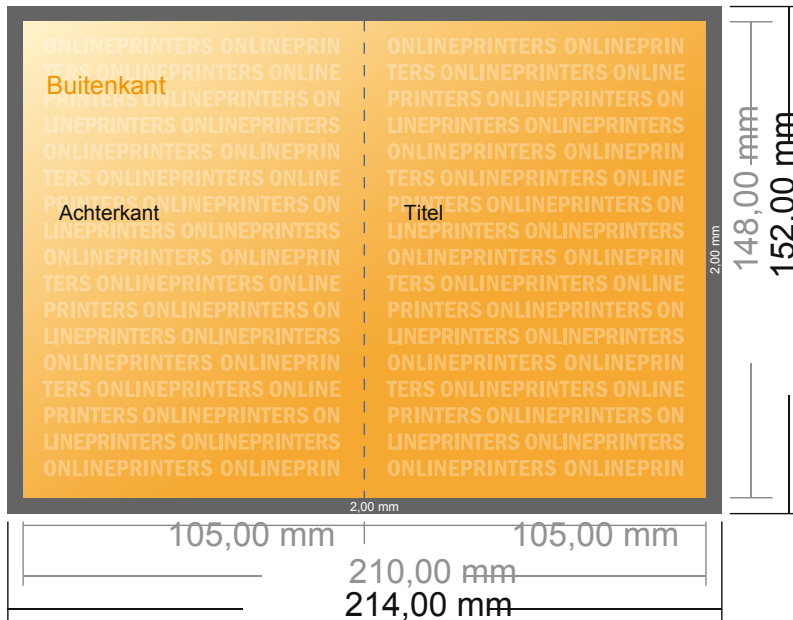

Vouwkaarten eco-/natuurpapier staand formaat

DIN-A6 • Enkele vouw • 4 Pagina's

- Gegevensformaat (incl. 2,00 mm afloop):
21,40 x 15,20 cm
- Eindformaat (open):
21,00 x 14,80 cm
- Eindformaat (gesloten):
10,50 x 14,80 cm
- **Veiligheidsmarge**
4 mm: afstand van de tekst/informatie tot aan de rand van het eindformaat: dit voorkomt dat bij het schoonsnijden teveel wordt uitgesneden.

Let op:

- Houd de snijmarge/afloop en de veiligheidsmarge zoals aangegeven aan.
- Geef achtergrondkleuren, afbeeldingen of grafisch materiaal tot aan de rand van het gegevensformaat vorm.
- Tijdens de productie kunnen door het snijden, stansen en vouwen toleranties optreden.
- Deze werktekening is niet op ware grootte.
- Informatie over het gegevensformaat/aanleverformaat vindt u onder het menupunt "Drukgegevens" op www.onlineprinters.nl Pagina 1 van 2

Let op:

- Houd de snijmarge/afloop en de veiligheidsmarge zoals aangegeven aan.
- Geef achtergrondkleuren, afbeeldingen of grafisch materiaal tot aan de rand van het gegevensformaat vorm.
- Tijdens de productie kunnen door het snijden, stansen en vouwen toleranties optreden.
- Deze werktekening is niet op ware grootte.
- Informatie over het gegevensformaat/aanleverformaat vindt u onder het menupunt "Drukgegevens" op www.onlineprinters.nl