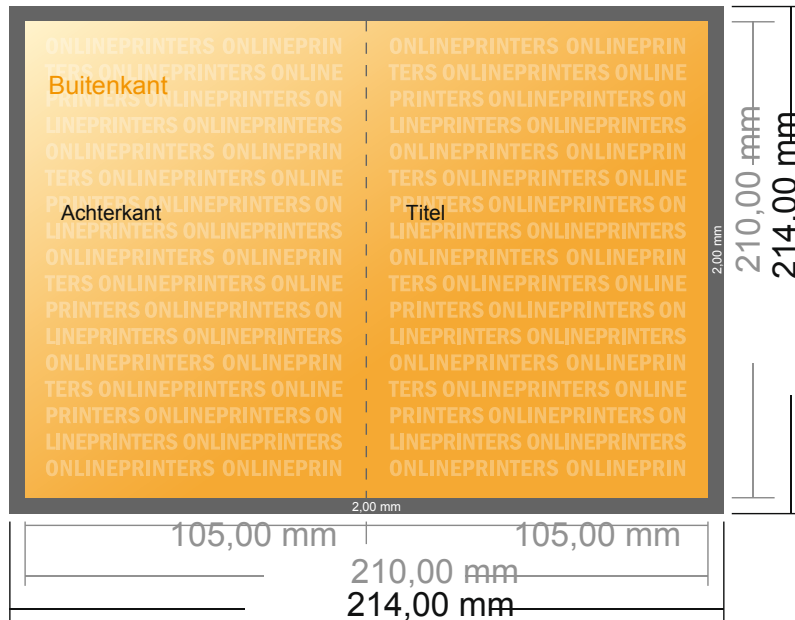

Vouwkaarten eco-/natuurpapier staand formaat

DIN-lang • Enkele vouw • 4 Pagina's

- Gegevensformaat (incl. 2,00 mm afloop):
21,40 x 21,40 cm
- Eindformaat (open):
21,00 x 21,00 cm
- Eindformaat (gesloten):
10,50 x 21,00 cm
- **Veiligheidsmarge**
4 mm: afstand van de tekst/informatie tot aan de rand van het eindformaat: dit voorkomt dat bij het schoonsnijden teveel wordt uitgesneden.

Let op:

- Houd de snijmarge/afloop en de veiligheidsmarge zoals aangegeven aan.
- Geef achtergrondkleuren, afbeeldingen of grafisch materiaal tot aan de rand van het gegevensformaat vorm.
- Tijdens de productie kunnen door het snijden, stansen en vouwen toleranties optreden.
- Deze werktekening is niet op ware grootte.
- Informatie over het gegevensformaat/aanleverformaat vindt u onder het menupunt "Drukgegevens" op www.onlineprinters.nl