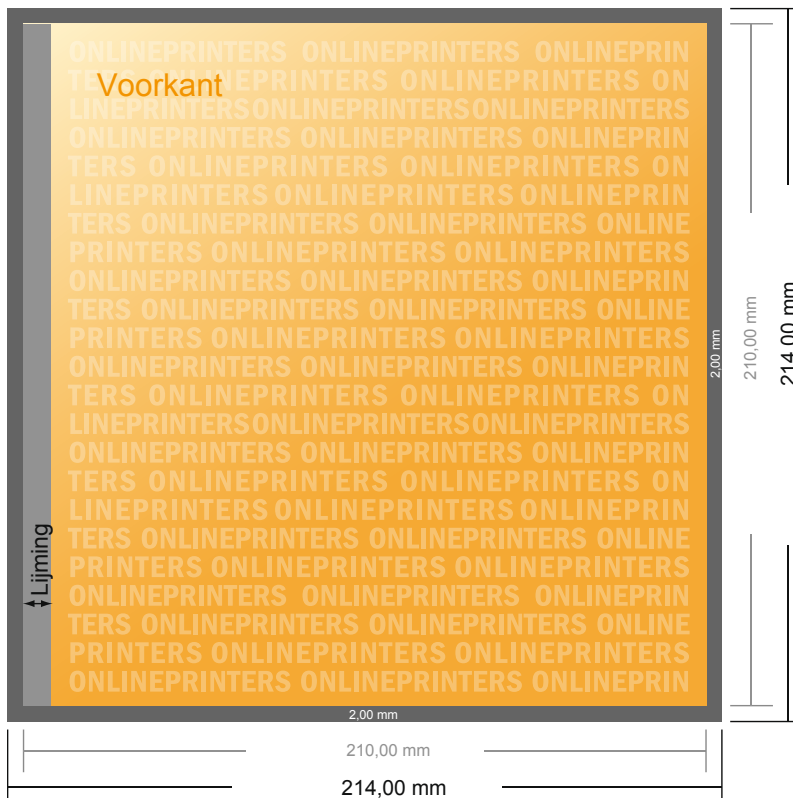

Gelijmde brochures

A4-vierkant

- Gegevensformaat (incl. 2,00 mm afloop):
21,40 x 21,40 cm
- Eindformaat (open):
42,00 x 21,00 cm
- Eindformaat (gesloten):
21,00 x 21,00 cm
- **Veiligheidsmarge**
5 mm: afstand van de tekst/informatie tot aan de rand van het eindformaat: dit voorkomt dat bij het schoonsnijden teveel wordt uitgesneden.

Let op:

- Houd de snijmarge/afloop en de veiligheidsmarge zoals aangegeven aan.
- Geef achtergrondkleuren, afbeeldingen of grafisch materiaal tot aan de rand van het gegevensformaat vorm.
- Tijdens de productie kunnen door het snijden, stansen en vouwen toleranties optreden.
- Deze werktekening is niet op ware grootte.
- Informatie over het gegevensformaat/aanleverformaat vindt u onder het menupunt "Drukgegevens" op www.onlineprinters.nl