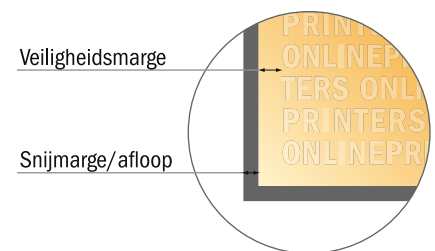

Gelijmde brochures

A4-vierkant

- Gegevensformaat (incl. 2,00 mm afloop):
21,40 x 21,40 cm
- Eindformaat (open):
42,00 x 21,00 cm
- Eindformaat (gesloten):
21,00 x 21,00 cm
- **Veiligheidsmarge**
5 mm: afstand van de tekst/informatie tot aan de rand van het eindformaat: dit voorkomt dat bij het schoonsnijden teveel wordt uitgesneden.

Let op:

- Houd de snijmarge/afloop en de veiligheidsmarge zoals aangegeven aan.
- Geef achtergrondkleuren, afbeeldingen of grafisch materiaal tot aan de rand van het gegevensformaat vorm.
- Tijdens de productie kunnen door het snijden, stansen en vouwen toleranties optreden.
- Deze werktekening is niet op ware grootte.
- Informatie over het gegevensformaat/aanleverformaat vindt u onder het menupunt "Drukgegevens" op www.onlineprinters.nl