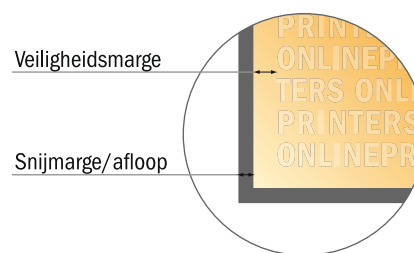

## Postkaarten eco-/natuurpapier

maxi

- Gegevensformaat (incl. 2,00 mm afloop): 12,90 x 23,90 cm
- Eindformaat: 12,50 x 23,50 cm
- De maten van voor- en achterkant zijn identiek.
- **Veiligheidsmarge**  
4 mm: afstand van de tekst/informatie tot aan de rand van het eindformaat: dit voorkomt dat bij het schoonsnijden teveel wordt uitgesneden.

### Let op:

- Houd de snijmarge/afloop en de veiligheidsmarge zoals aangegeven aan.
- Geef achtergrondkleuren, afbeeldingen of grafisch materiaal tot aan de rand van het gegevensformaat vorm.
- Tijdens de productie kunnen door het snijden, stansen en vouwen toleranties optreden.
- Deze werktekening is niet op ware grootte.
- Informatie over het gegevensformaat/aanleverformaat vindt u onder het menupunt "Drukgegevens" op [www.onlineprinters.nl](http://www.onlineprinters.nl)