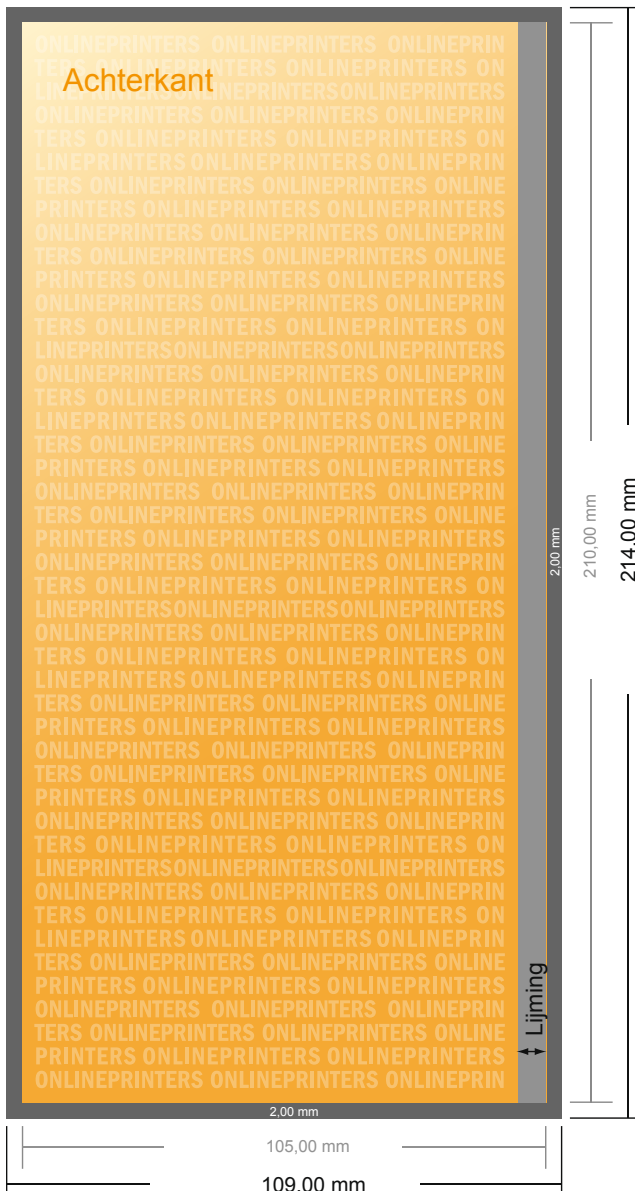

## Gelijmde brochures

DIN-lang • Staand formaat

- Gegevensformaat (incl. 2,00 mm afloop): 10,90 x 21,40 cm
- Eindformaat (open): 21,00 x 21,00 cm
- Eindformaat (gesloten): 10,50 x 21,00 cm
- **Veiligheidsmarge**  
5 mm: afstand van de tekst/informatie tot aan de rand van het eindformaat: dit voorkomt dat bij het schoonsnijden teveel wordt uitgesneden.

### Let op:

- Houd de snijmarge/afloop en de veiligheidsmarge zoals aangegeven aan.
- Geef achtergrondkleuren, afbeeldingen of grafisch materiaal tot aan de rand van het gegevensformaat vorm.
- Tijdens de productie kunnen door het snijden, stansen en vouwen toleranties optreden.
- Deze werktekening is niet op ware grootte.
- Informatie over het gegevensformaat/aanleverformaat vindt u onder het menupunt "Drukgegevens" op [www.onlineprinters.nl](http://www.onlineprinters.nl)