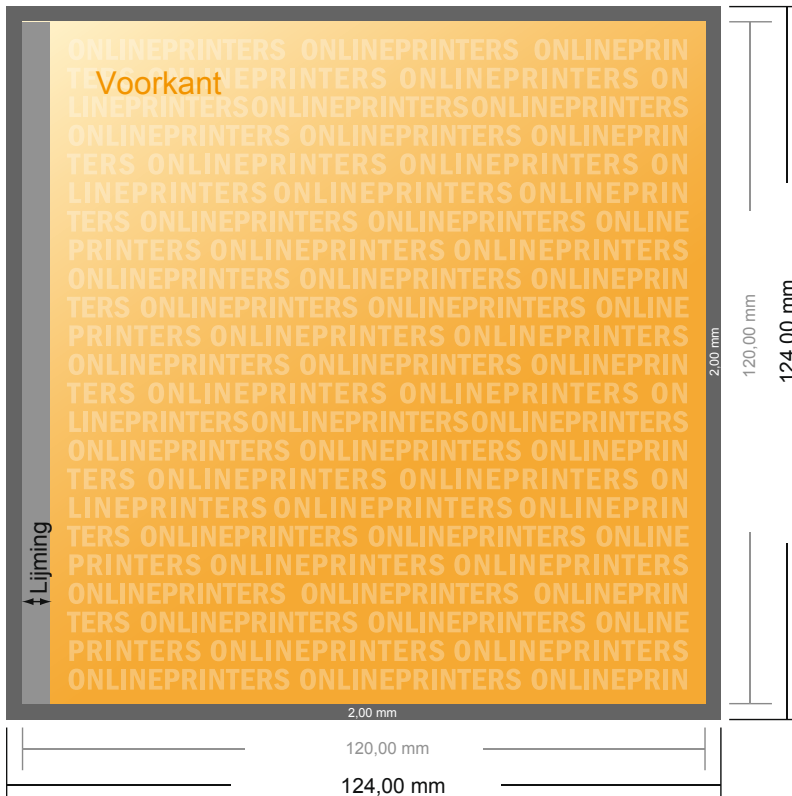

Gelijmde brochures

CD-formaat

- Gegevensformaat (incl. 2,00 mm afloop): 12,40 x 12,40 cm
- Eindformaat (open): 24,00 x 12,00 cm
- Eindformaat (gesloten): 12,00 x 12,00 cm
- **Veiligheidsmarge**
5 mm: afstand van de tekst/informatie tot aan de rand van het eindformaat: dit voorkomt dat bij het schoonsnijden teveel wordt uitgesneden.

Let op:

- Houd de snijmarge/afloop en de veiligheidsmarge zoals aangegeven aan.
- Geef achtergrondkleuren, afbeeldingen of grafisch materiaal tot aan de rand van het gegevensformaat vorm.
- Tijdens de productie kunnen door het snijden, stansen en vouwen toleranties optreden.
- Deze werktekening is niet op ware grootte.
- Informatie over het gegevensformaat/aanleverformaat vindt u onder het menupunt "Drukgegevens" op www.onlineprinters.nl