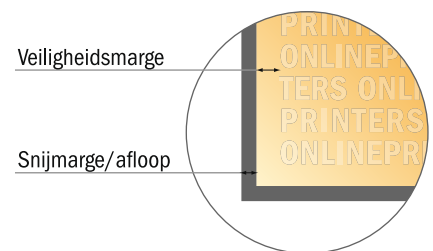

Gelijmde brochures

CD-formaat

- Gegevensformaat (incl. 2,00 mm afloop): 12,40 x 12,40 cm
- Eindformaat (open): 24,00 x 12,00 cm
- Eindformaat (gesloten): 12,00 x 12,00 cm
- **Veiligheidsmarge**
5 mm: afstand van de tekst/informatie tot aan de rand van het eindformaat: dit voorkomt dat bij het schoonsnijden teveel wordt uitgesneden.

Let op:

- Houd de snijmarge/afloop en de veiligheidsmarge zoals aangegeven aan.
- Geef achtergrondkleuren, afbeeldingen of grafisch materiaal tot aan de rand van het gegevensformaat vorm.
- Tijdens de productie kunnen door het snijden, stansen en vouwen toleranties optreden.
- Deze werktekening is niet op ware grootte.
- Informatie over het gegevensformaat/aanleverformaat vindt u onder het menupunt "Drukgegevens" op www.onlineprinters.nl