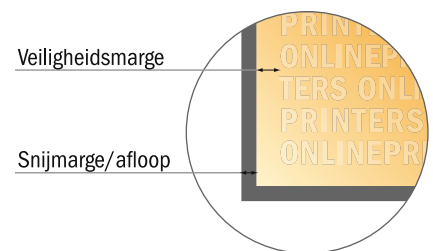

Let op:

- Houd de snijmarge/afloop en de veiligheidsmarge zoals aangegeven aan.
- Geef achtergrondkleuren, afbeeldingen of grafisch materiaal tot aan de rand van het gegevensformaat vorm.
- Tijdens de productie kunnen door het snijden, stansen en vouwen toleranties optreden.
- Deze werktekening is niet op ware grootte.
- Informatie over het gegevensformaat/aanleverformaat vindt u onder het menupunt "Drukgegevens" op www.onlineprinters.nl

Gelijmde brochures

CD-formaat

- Gegevensformaat (incl. 2,00 mm afloop): 12,40 x 12,40 cm
- Eindformaat (open): 24,00 x 12,00 cm
- Eindformaat (gesloten): 12,00 x 12,00 cm
- **Veiligheidsmarge**
5 mm: afstand van de tekst/informatie tot aan de rand van het eindformaat: dit voorkomt dat bij het schoonsnijden teveel wordt uitgesneden.