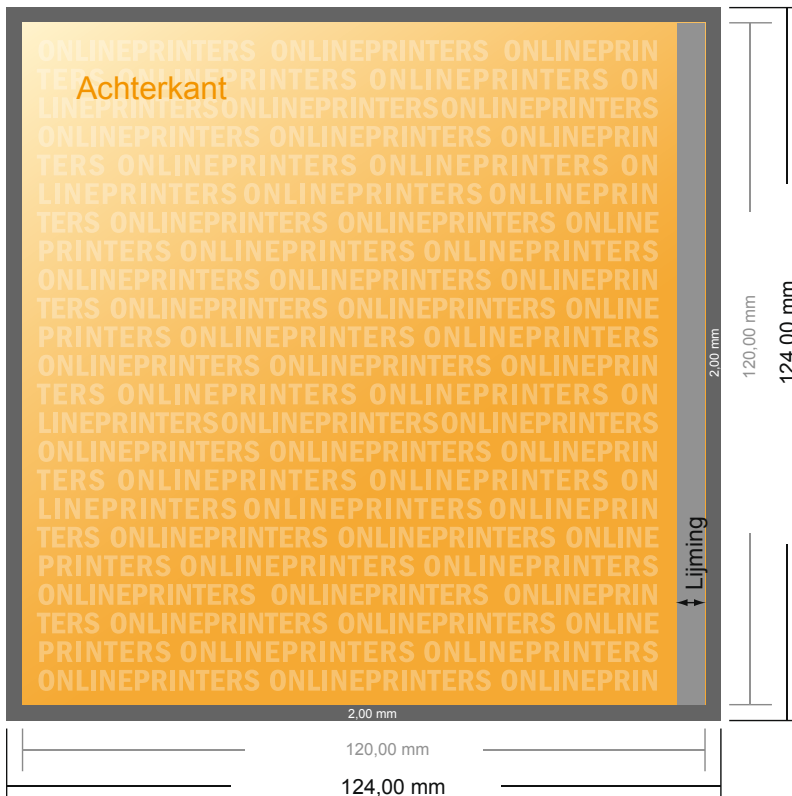

Gelijmde brochures

CD-formaat

- Gegevensformaat (incl. 2,00 mm afloop): 12,40 x 12,40 cm
- Eindformaat (open): 24,00 x 12,00 cm
- Eindformaat (gesloten): 12,00 x 12,00 cm
- **Veiligheidsmarge**
5 mm: afstand van de tekst/informatie tot aan de rand van het eindformaat: dit voorkomt dat bij het schoonsnijden teveel wordt uitgesneden.

Let op:

- Houd de snijmarge/afloop en de veiligheidsmarge zoals aangegeven aan.
- Geef achtergrondkleuren, afbeeldingen of grafisch materiaal tot aan de rand van het gegevensformaat vorm.
- Tijdens de productie kunnen door het snijden, stansen en vouwen toleranties optreden.
- Deze werktekening is niet op ware grootte.
- Informatie over het gegevensformaat/aanleverformaat vindt u onder het menupunt "Drukgegevens" op www.onlineprinters.nl