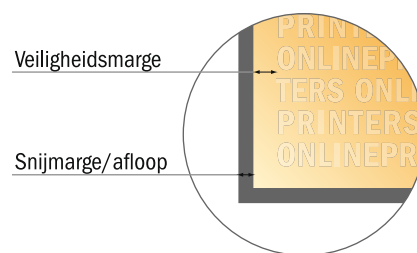

Gelijmde brochures

Art-Size • Staand formaat

- Gegevensformaat (incl. 2,00 mm afloop): 21,40 x 28,40 cm
- Eindformaat (open): 42,00 x 28,00 cm
- Eindformaat (gesloten): 21,00 x 28,00 cm
- **Veiligheidsmarge**
5 mm: afstand van de tekst/informatie tot aan de rand van het eindformaat: dit voorkomt dat bij het schoonsnijden teveel wordt uitgesneden.

Let op:

- Houd de snijmarge/afloop en de veiligheidsmarge zoals aangegeven aan.
- Geef achtergrondkleuren, afbeeldingen of grafisch materiaal tot aan de rand van het gegevensformaat vorm.
- Tijdens de productie kunnen door het snijden, stansen en vouwen toleranties optreden.
- Deze werktekening is niet op ware grootte.
- Informatie over het gegevensformaat/aanleverformaat vindt u onder het menupunt "Drukgegevens" op www.onlineprinters.nl