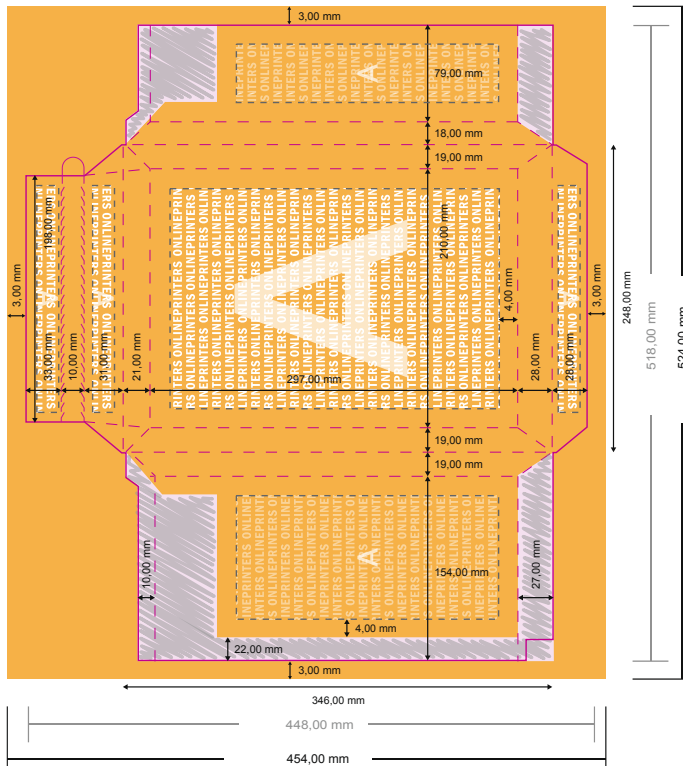

Kartonnen zakenveloppen

DIN-B4

- Gegevensformaat (incl. 3,00 mm afloop): 52,40 x 45,40 cm
- Eindformaat (open): 51,80 x 44,80 cm
- Eindformaat (gesloten): 24,80 x 34,60 cm
- **Veiligheidsmarge**
4 mm: afstand van de tekst/informatie tot aan de rand van het eindformaat: dit voorkomt dat bij het schoonsnijden teveel wordt uitgesneden.

Let op:

- Houd de snijmarge/afloop en de veiligheidsmarge zoals aangegeven aan.
- Geef achtergrondkleuren, afbeeldingen of grafisch materiaal tot aan de rand van het gegevensformaat vorm.
- Tijdens de productie kunnen door het snijden, stansen en vouwen toleranties optreden.
- Deze werktekening is niet op ware grootte.
- Informatie over het gegevensformaat/aanleverformaat vindt u onder het menupunt "Drukgegevens" op www.onlineprinters.nl