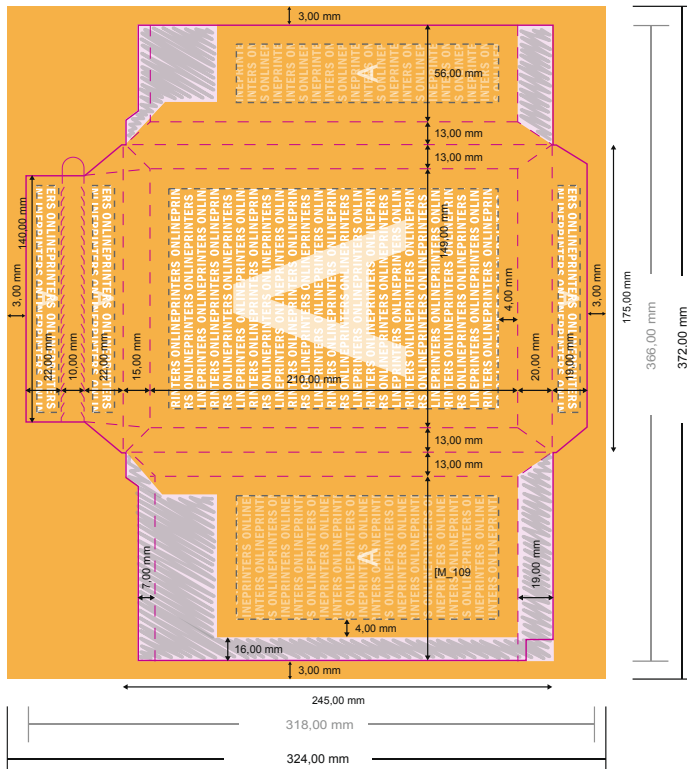

Kartonnen zakenveloppen

DIN-B5

- Gegevensformaat (incl. 3,00 mm afloop): 37,20 x 32,40 cm
- Eindformaat (open): 36,60 x 31,80 cm
- Eindformaat (gesloten): 17,50 x 24,50 cm
- **Veiligheidsmarge**
4 mm: afstand van de tekst/informatie tot aan de rand van het eindformaat: dit voorkomt dat bij het schoonsnijden teveel wordt uitgesneden.

Let op:

- Houd de snijmarge/afloop en de veiligheidsmarge zoals aangegeven aan.
- Geef achtergrondkleuren, afbeeldingen of grafisch materiaal tot aan de rand van het gegevensformaat vorm.
- Tijdens de productie kunnen door het snijden, stansen en vouwen toleranties optreden.
- Deze werktekening is niet op ware grootte.
- Informatie over het gegevensformaat/aanleverformaat vindt u onder het menupunt "Drukgegevens" op www.onlineprinters.nl