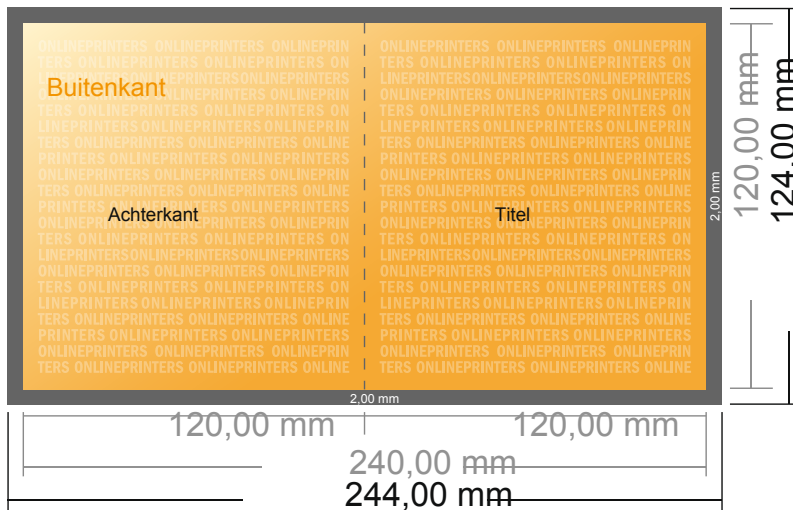

## Folders staand formaat

CD-formaat • Enkele vouw • 4 Pagina's

- Gegevensformaat (incl. 2,00 mm afloop):  
24,40 x 12,40 cm
- Eindformaat (open):  
24,00 x 12,00 cm
- Eindformaat (gesloten):  
12,00 x 12,00 cm
- **Veiligheidsmarge**  
4 mm: afstand van de tekst/informatie tot aan de rand van het eindformaat: dit voorkomt dat bij het schoonsnijden teveel wordt uitgesneden.

### Let op:

- Houd de snijmarge/afloop en de veiligheidsmarge zoals aangegeven aan.
- Geef achtergrondkleuren, afbeeldingen of grafisch materiaal tot aan de rand van het gegevensformaat vorm.
- Tijdens de productie kunnen door het snijden, stansen en vouwen toleranties optreden.
- Deze werktekening is niet op ware grootte.
- Informatie over het gegevensformaat/aanleverformaat vindt u onder het menupunt "Drukgegevens" op [www.onlineprinters.nl](http://www.onlineprinters.nl)

## Folders staand formaat

CD-formaat • Enkele vouw • 4 Pagina's

- **Gegevensformaat**  
(incl. 2,00 mm afloop):  
24,40 x 12,40 cm
- **Eindformaat (open):**  
24,00 x 12,00 cm
- **Eindformaat (gesloten):**  
12,00 x 12,00 cm
- **Veiligheidsmarge**  
4 mm: afstand van de tekst/  
informatie tot aan de rand van het  
eindformaat: dit voorkomt dat bij  
het schoonsnijden teveel wordt  
uitgesneden.