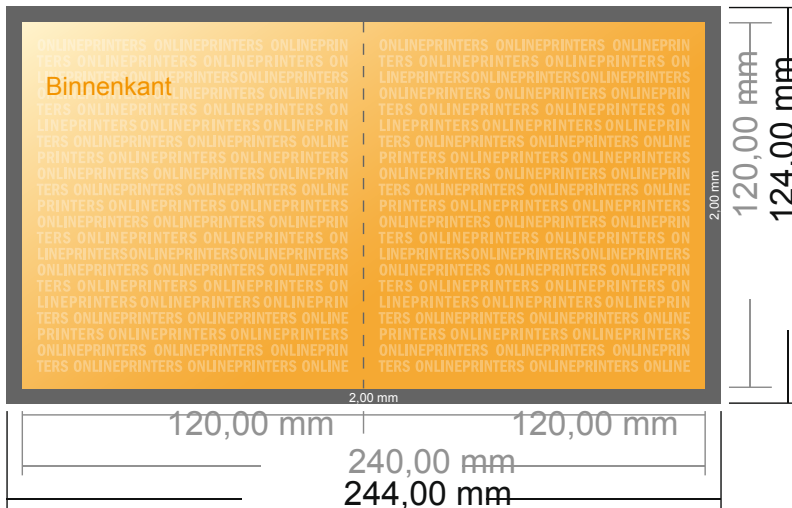

## Folders staand formaat

CD-formaat • Enkele vouw • 4 Pagina's

- Gegevensformaat (incl. 2,00 mm afloop):  
24,40 x 12,40 cm
- Eindformaat (open):  
24,00 x 12,00 cm
- Eindformaat (gesloten):  
12,00 x 12,00 cm
- **Veiligheidsmarge**  
4 mm: afstand van de tekst/informatie tot aan de rand van het eindformaat: dit voorkomt dat bij het schoonsnijden teveel wordt uitgesneden.

### Let op:

- Houd de snijmarge/afloop en de veiligheidsmarge zoals aangegeven aan.
- Geef achtergrondkleuren, afbeeldingen of grafisch materiaal tot aan de rand van het gegevensformaat vorm.
- Tijdens de productie kunnen door het snijden, stansen en vouwen toleranties optreden.
- Deze werktekening is niet op ware grootte.
- Informatie over het gegevensformaat/aanleverformaat vindt u onder het menupunt "Drukgegevens" op [www.onlineprinters.nl](http://www.onlineprinters.nl)

## Folders staand formaat

CD-formaat • Enkele vouw • 4 Pagina's

- **Gegevensformaat**  
(incl. 2,00 mm afloop):  
24,40 x 12,40 cm
- **Eindformaat (open):**  
24,00 x 12,00 cm
- **Eindformaat (gesloten):**  
12,00 x 12,00 cm
- **Veiligheidsmarge**  
4 mm: afstand van de tekst/  
informatie tot aan de rand van het  
eindformaat: dit voorkomt dat bij  
het schoonsnijden teveel wordt  
uitgesneden.