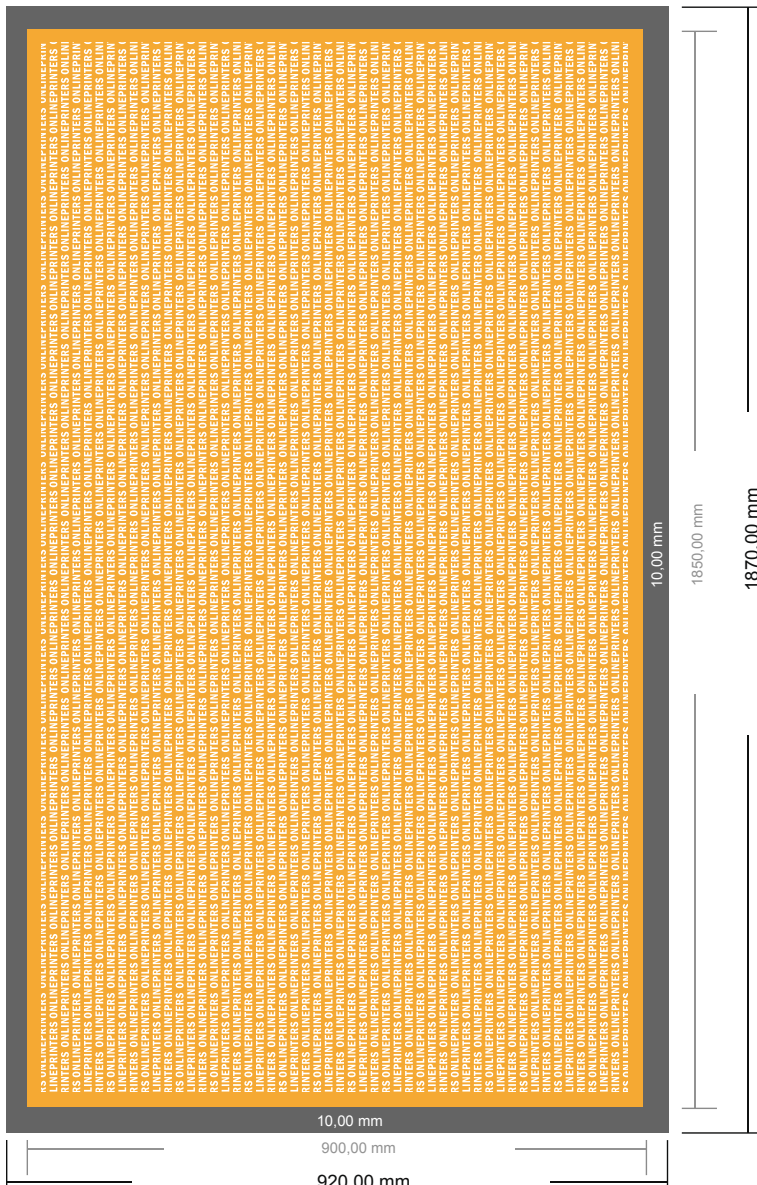

Presentatiedesk incl. druk

187,0 x 92,0 cm

Formaataanzicht 90 graden gedraaid.

- Gegevensformaat (incl. 10,00 mm afloop): 187,00 x 92,00 cm

- Eindformaat: 185,00 x 90,00 cm

- **Veiligheidsmarge**
4 mm: afstand van de tekst/informatie tot aan de rand van het eindformaat: dit voorkomt dat bij het schoonsnijden teveel wordt uitgesneden.

Let op:

- Houd de snijmarge/afloop en de veiligheidsmarge zoals aangegeven aan.
- Geef achtergrondkleuren, afbeeldingen of grafisch materiaal tot aan de rand van het gegevensformaat vorm.
- Tijdens de productie kunnen door het snijden, stansen en vouwen toleranties optreden.
- Deze werktekening is niet op ware grootte.
- Informatie over het gegevensformaat/aanleverformaat vindt u onder het menupunt "Drukgegevens" op www.onlineprinters.nl