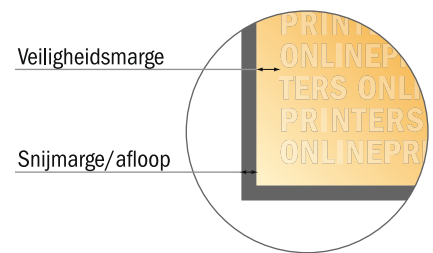

Presentatiedesk incl. druk

187,0 x 92,0 cm

Formaataanzicht 90 graden gedraaid.

- Gegevensformaat (incl. 10,00 mm afloop): 187,00 x 92,00 cm

- Eindformaat: 185,00 x 90,00 cm

- **Veiligheidsmarge**
4 mm: afstand van de tekst/informatie tot aan de rand van het eindformaat: dit voorkomt dat bij het schoonsnijden teveel wordt uitgesneden.

Let op:

- Houd de snijmarge/afloop en de veiligheidsmarge zoals aangegeven aan.
- Geef achtergrondkleuren, afbeeldingen of grafisch materiaal tot aan de rand van het gegevensformaat vorm.
- Tijdens de productie kunnen door het snijden, stansen en vouwen toleranties optreden.
- Deze werktekening is niet op ware grootte.
- Informatie over het gegevensformaat/aanleverformaat vindt u onder het menupunt "Drukgegevens" op www.onlineprinters.nl