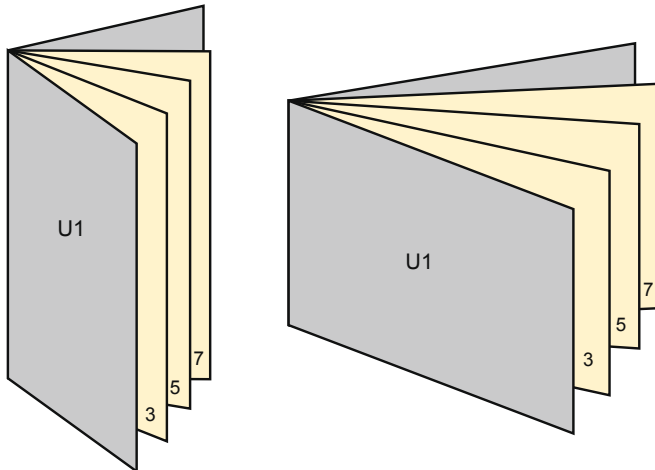

Brochures

DL speciaal • Staand formaat

Paginavolgorde

Pagina's beslist doorlopend en afzonderlijk aanmaken.

afgewerkt product

- Gegevensformaat (incl. 2,00 mm afloop): 10,20 x 21,40 cm
- Eindformaat (open): 19,60 x 21,00 cm
- Eindformaat (gesloten): 9,80 x 21,00 cm
- **Veiligheidsmarge**
4 mm: afstand van de tekst/informatie tot aan de rand van het eindformaat: dit voorkomt dat bij het schoonsnijden teveel wordt uitgesneden.

Let op:

- Houd de snijmarge/afloop en de veiligheidsmarge zoals aangegeven aan.
- Geef achtergrondkleuren, afbeeldingen of grafisch materiaal tot aan de rand van het gegevensformaat vorm.
- Tijdens de productie kunnen door het snijden, stansen en vouwen toleranties optreden.
- Deze werktekening is niet op ware grootte.
- Informatie over het gegevensformaat/aanleverformaat vindt u onder het menupunt "Drukgegevens" op www.onlineprinters.nl