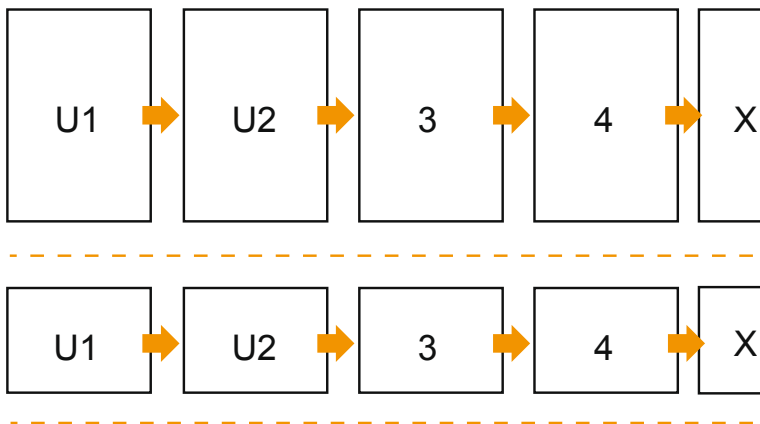

Brochures

DL speciaal • Staand formaat

Paginavolgorde

Pagina's beslist doorlopend en afzonderlijk aanmaken.

afgewerkt product

- Gegevensformaat (incl. 2,00 mm afloop): 10,20 x 21,40 cm
- Eindformaat (open): 19,60 x 21,00 cm
- Eindformaat (gesloten): 9,80 x 21,00 cm
- **Veiligheidsmarge**
4 mm: afstand van de tekst/informatie tot aan de rand van het eindformaat: dit voorkomt dat bij het schoonsnijden teveel wordt uitgesneden.

Let op:

- Houd de snijmarge/afloop en de veiligheidsmarge zoals aangegeven aan.
- Geef achtergrondkleuren, afbeeldingen of grafisch materiaal tot aan de rand van het gegevensformaat vorm.
- Tijdens de productie kunnen door het snijden, stansen en vouwen toleranties optreden.
- Deze werktekening is niet op ware grootte.
- Informatie over het gegevensformaat/aanleverformaat vindt u onder het menupunt "Drukgegevens" op www.onlineprinters.nl