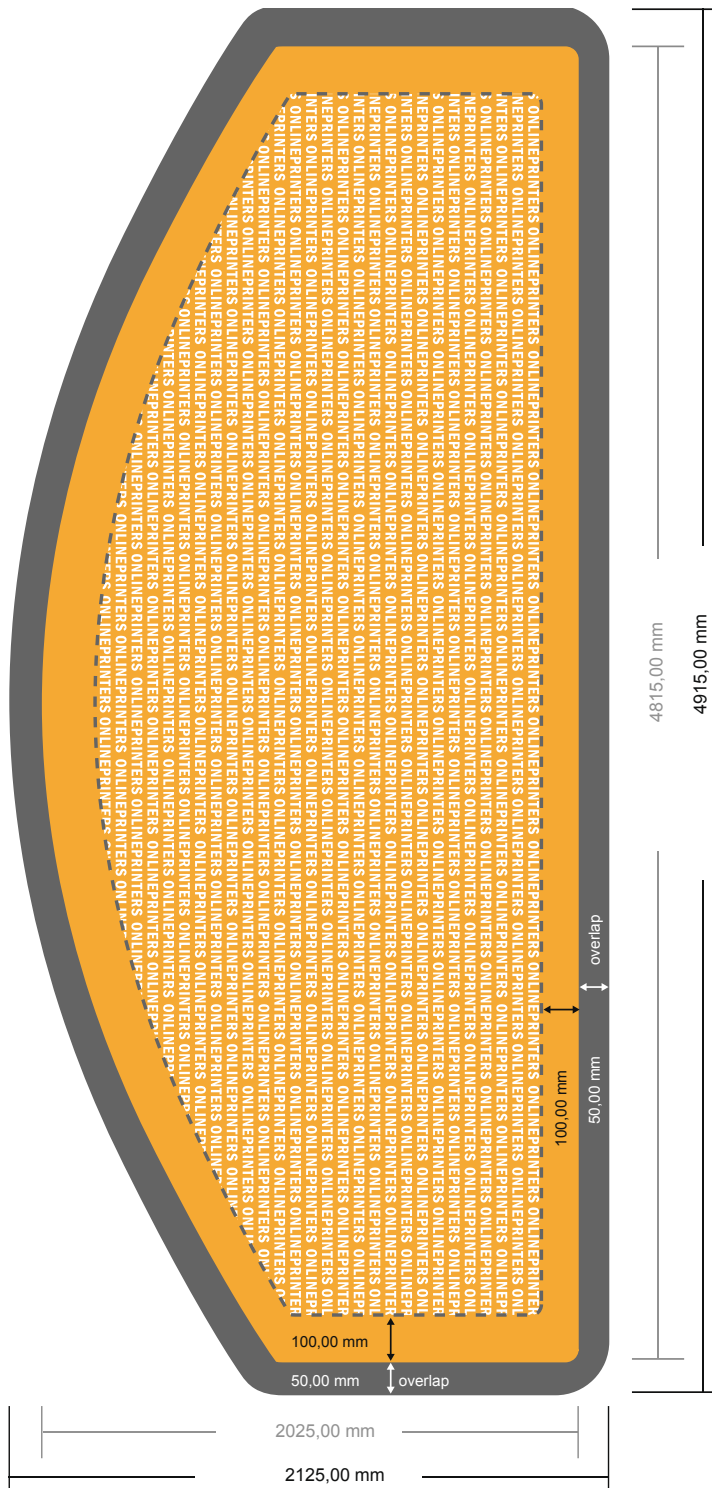

# Beurswand met rits alleen druk

Moon, 280 x 200 cm

Formaataanzicht 90 graden gedraaid.

- Gegevensformaat (inkl. 50,00 mm overlap): 491,50 x 212,50 cm
- Eindformaat: 481,50 x 202,50 cm
- Veiligheidsmarge  
4 mm: afstand van de tekst/informatie tot aan de rand van het eindformaat: dit voorkomt dat bij het schoonsnijden teveel wordt uitgesneden.

## Let op:

- Houd de snijmarge/afloop en de veiligheidsmarge zoals aangegeven aan.
- Geef achtergrondkleuren, afbeeldingen of grafisch materiaal tot aan de rand van het gegevensformaat vorm.
- Tijdens de productie kunnen door het snijden, stansen en vouwen toleranties optreden.
- Deze werktekening is niet op ware grootte.
- Informatie over het gegevensformaat/aanleverformaat vindt u onder het menupunt "Drukgegevens" op [www.onlineprinters.nl](http://www.onlineprinters.nl)