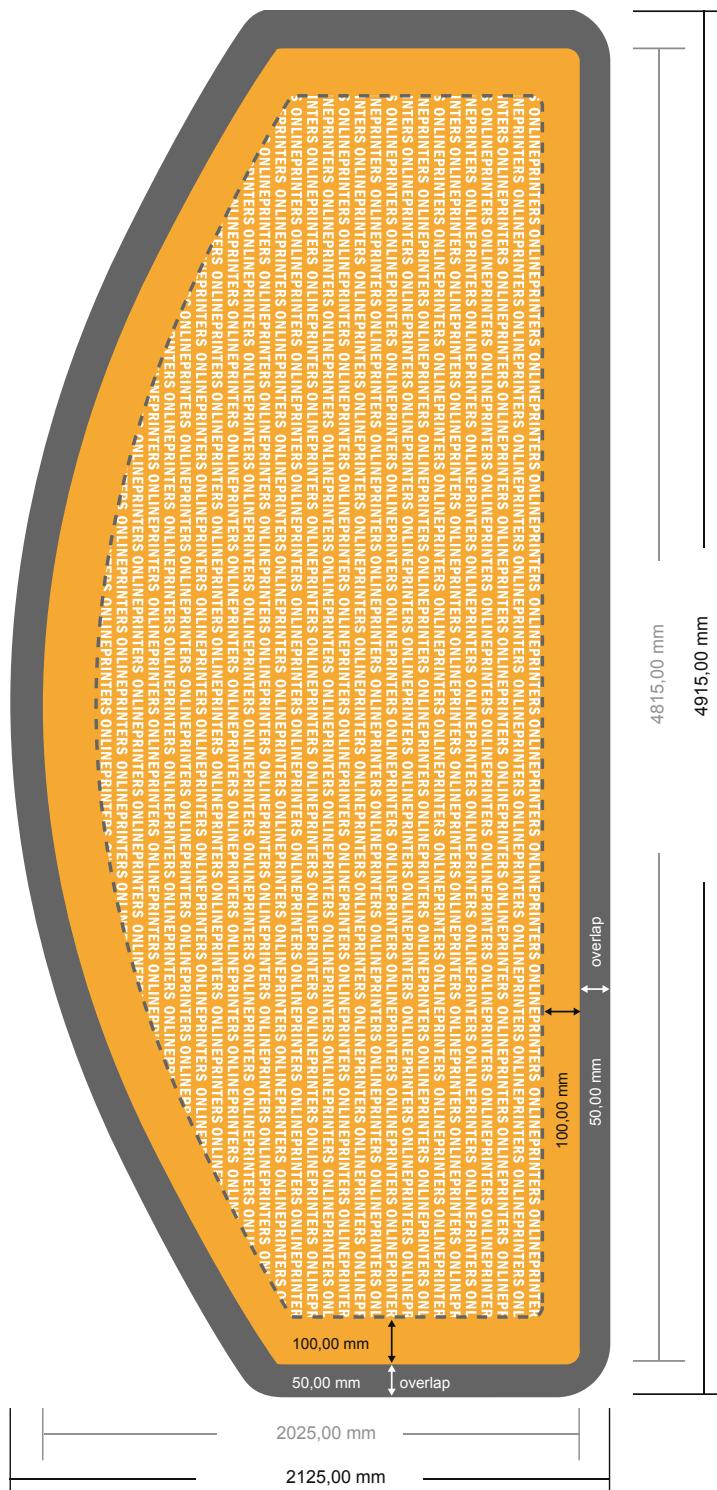

# Beurswand met rits incl. druk

Moon, 280 x 200 cm

Formaataanzicht 90 graden gedraaid.

- Gegevensformaat (inkl. 50,00 mm overlap): 491,50 x 212,50 cm

- Eindformaat: 481,50 x 202,50 cm

- Veiligheidsmarge  
4 mm: afstand van de tekst/informatie tot aan de rand van het eindformaat: dit voorkomt dat bij het schoonsnijden teveel wordt uitgesneden.

## Let op:

- Houd de snijmarge/afloop en de veiligheidsmarge zoals aangegeven aan.
- Geef achtergrondkleuren, afbeeldingen of grafisch materiaal tot aan de rand van het gegevensformaat vorm.
- Tijdens de productie kunnen door het snijden, stansen en vouwen toleranties optreden.
- Deze werktekening is niet op ware grootte.
- Informatie over het gegevensformaat/aanleverformaat vindt u onder het menupunt "Drukgegevens" op [www.onlineprinters.nl](http://www.onlineprinters.nl)