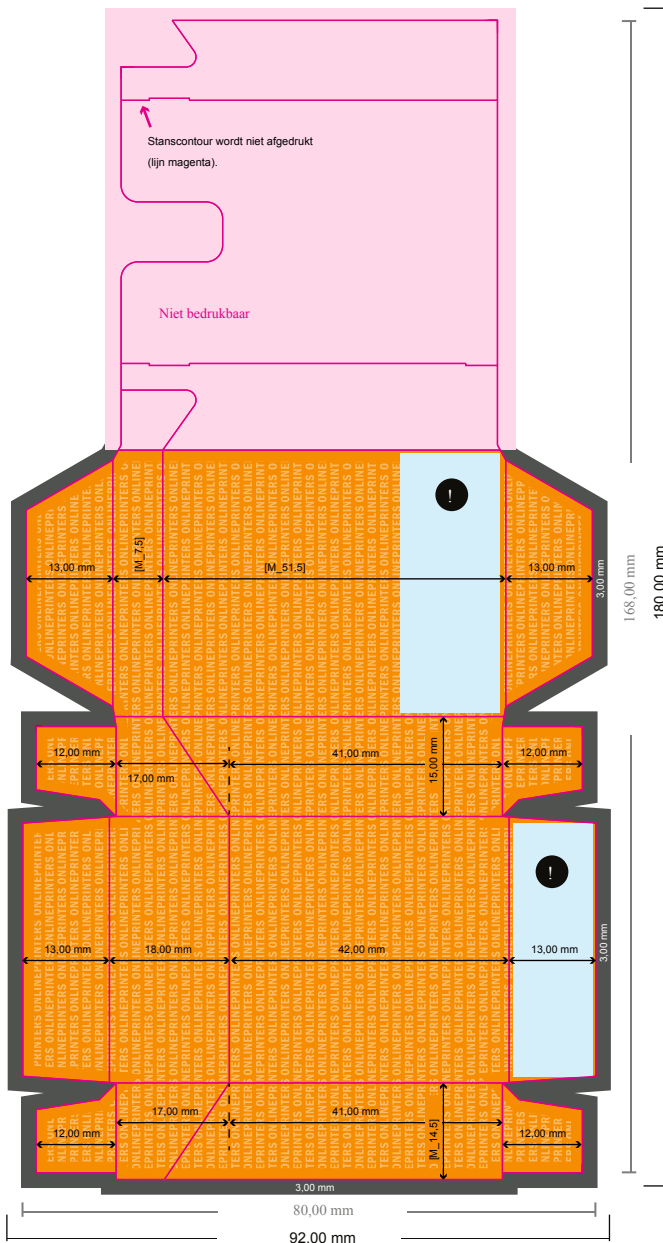

Pepermuntdragees in een kartonnen doosje

Formaataanzicht 90 graden gedraaid.

! Gedeelte voor inhoudsinformatie.
Hier geen belangrijke informatie plaatsen.

- Gegevensformaat (incl. 3,00 mm afloop):
18,00 x 9,20 cm
- Eindformaat (open):
16,80 x 8,00 cm
- Eindformaat (gesloten):
4,00 x 6,00 cm
- **Veiligheidsmarge**
4 mm: afstand van de tekst/
informatie tot aan de rand van het
eindformaat: dit voorkomt dat bij
het schoonsnijden teveel wordt
uitgesneden.

Let op:

- Houd de snijmarge/afloop en de veiligheidsmarge zoals aangegeven aan.
- Geef achtergrondkleuren, afbeeldingen of grafisch materiaal tot aan de rand van het gegevensformaat vorm.
- Tijdens de productie kunnen door het snijden, stansen en vouwen toleranties optreden.
- Deze werktekening is niet op ware grootte.
- Informatie over het gegevensformaat/aanleverformaat vindt u onder het menupunt "Drukgegevens" op www.onlineprinters.nl