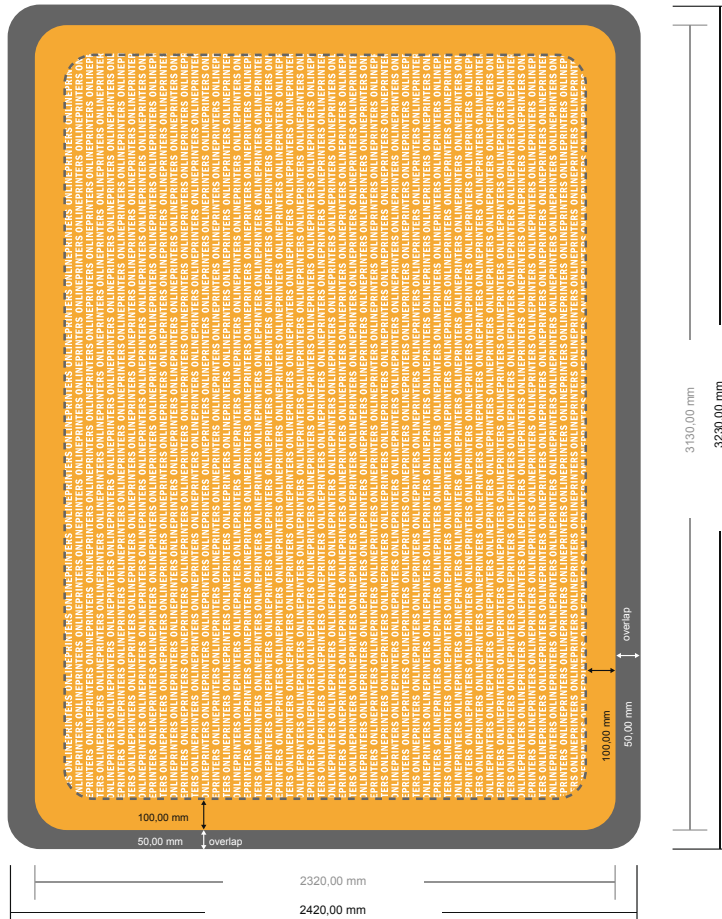

## Beurswand met rits alleen druk

Wave, 300 x 230 cm

Formaataanzicht 90 graden gedraaid.

- Gegevensformaat (inkl. 50,00 mm overlap): 323,00 x 242,00 cm

- Eindformaat: 313,00 x 232,00 cm

- **Veiligheidsmarge**  
4 mm: afstand van de tekst/informatie tot aan de rand van het eindformaat: dit voorkomt dat bij het schoonsnijden teveel wordt uitgesneden.

### Let op:

- Houd de snijmarge/afloop en de veiligheidsmarge zoals aangegeven aan.
- Geef achtergrondkleuren, afbeeldingen of grafisch materiaal tot aan de rand van het gegevensformaat vorm.
- Tijdens de productie kunnen door het snijden, stansen en vouwen toleranties optreden.
- Deze werktekening is niet op ware grootte.
- Informatie over het gegevensformaat/aanleverformaat vindt u onder het menupunt "Drukgegevens" op [www.onlineprinters.nl](http://www.onlineprinters.nl)