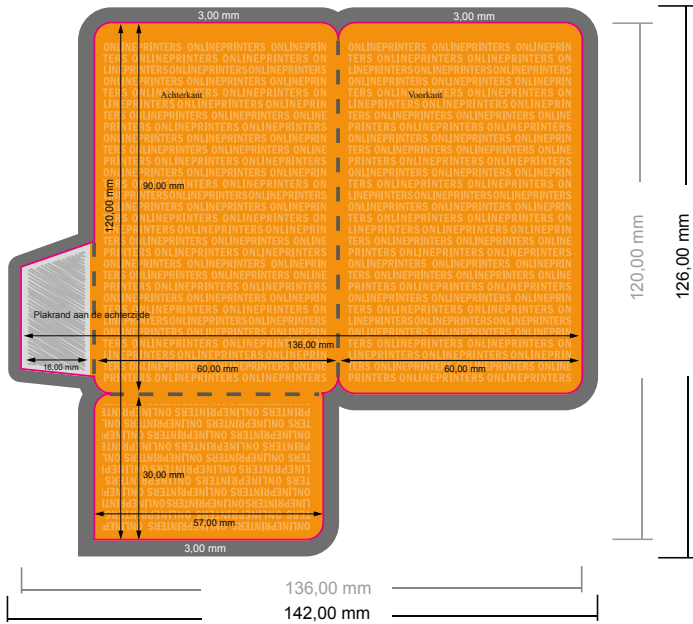

Kaarthoesjes met vakje

6,0 x 9,0 cm • Enkele vouw • 4 Pagina's

LET OP

Verwijder de stanscontour uit de downloadjabloon voordat u uw drukgegevens aanmaakt.
Geef de positie van de stansvorm aan de hand van een tweede bestand aan (bestand ter aanzicht).

Buitenkant

Binnenkant

- Gegevensformaat (incl. 3,00 mm afloop): 14,20 x 12,60 cm

- Eindformaat (open): 13,60 x 12,00 cm

- Eindformaat (gesloten): 6,00 x 9,00 cm

- **Veiligheidsmarge**
4 mm: afstand van de tekst/informatie tot aan de rand van het eindformaat: dit voorkomt dat bij het schoonsnijden teveel wordt uitgesneden.

Let op:

- Houd de snijmarge/afloop en de veiligheidsmarge zoals aangegeven aan.
- Geef achtergrondkleuren, afbeeldingen of grafisch materiaal tot aan de rand van het gegevensformaat vorm.
- Tijdens de productie kunnen door het snijden, stansen en vouwen toleranties optreden.
- Deze werktekening is niet op ware grootte.
- Informatie over het gegevensformaat/aanleverformaat vindt u onder het menupunt "Drukgegevens" op www.onlineprinters.nl