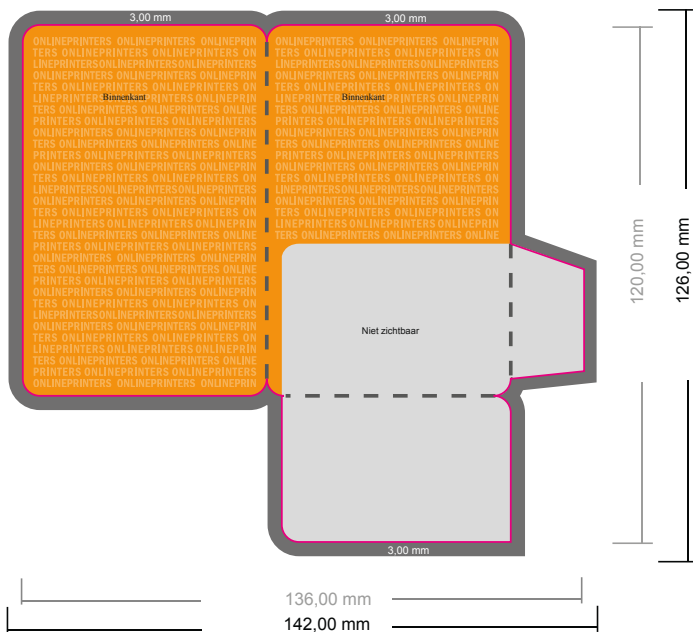

Kaarthoesjes met vakje

6,0 x 9,0 cm • Enkele vouw • 4 Pagina's

LET OP

Verwijder de stanscontour uit de downloadjabloon voordat u uw drukgegevens aanmaakt.
Geef de positie van de stansvorm aan de hand van een tweede bestand aan (bestand ter aanzicht).

Buitenkant

Binnenkant

- Gegevensformaat (incl. 3,00 mm afloop): 14,20 x 12,60 cm

- Eindformaat (open): 13,60 x 12,00 cm

- Eindformaat (gesloten): 6,00 x 9,00 cm

- **Veiligheidsmarge**
4 mm: afstand van de tekst/informatie tot aan de rand van het eindformaat: dit voorkomt dat bij het schoonsnijden teveel wordt uitgesneden.

Let op:

- Houd de snijmarge/afloop en de veiligheidsmarge zoals aangegeven aan.
- Geef achtergrondkleuren, afbeeldingen of grafisch materiaal tot aan de rand van het gegevensformaat vorm.
- Tijdens de productie kunnen door het snijden, stansen en vouwen toleranties optreden.
- Deze werktekening is niet op ware grootte.
- Informatie over het gegevensformaat/aanleverformaat vindt u onder het menupunt "Drukgegevens" op www.onlineprinters.nl