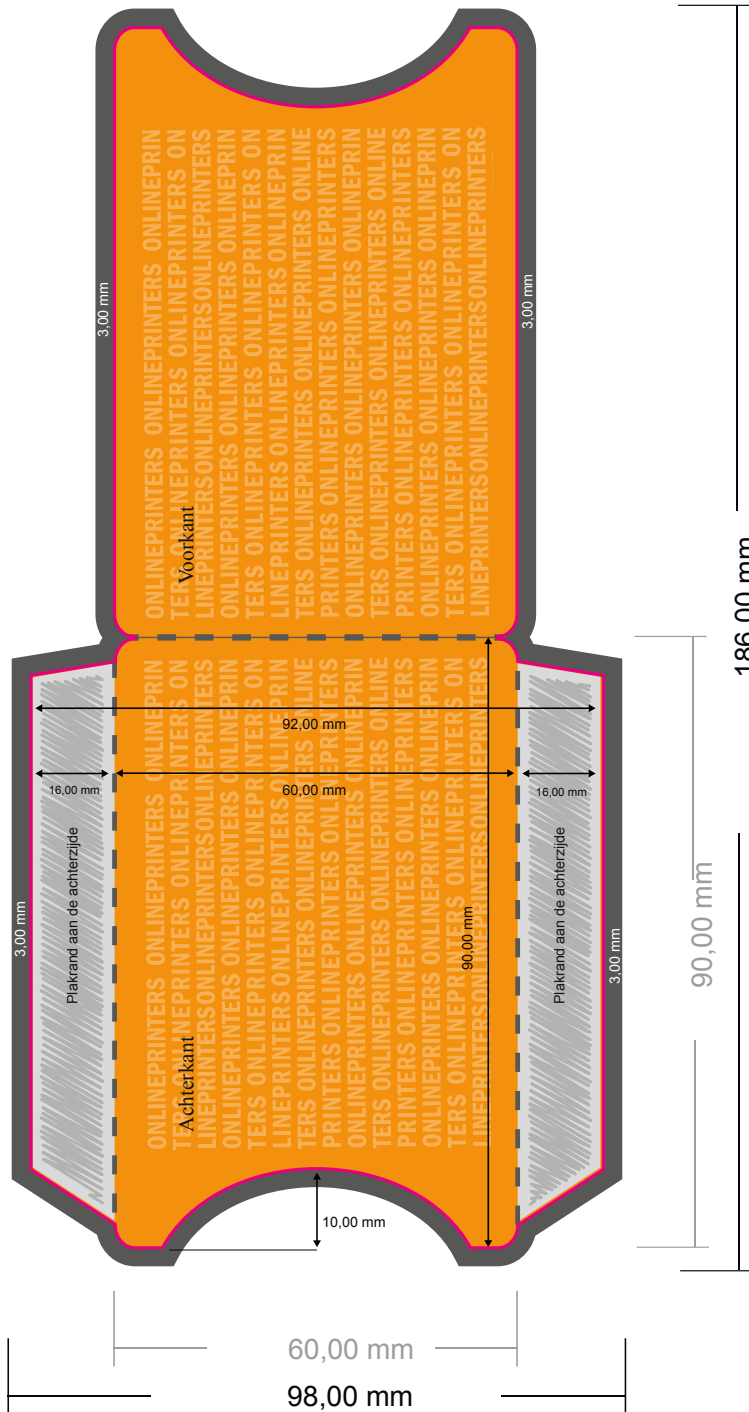

Kaarthoesjes

9,0 x 6,0 cm

LET OP

Verwijder de stanscontour uit de downloadsjabloon voordat u uw drukgegevens aanmaakt.
Geef de positie van de stansvorm aan de hand van een tweede bestand aan (bestand ter aanzicht).

Formaataanzicht 90 graden gedraaid.

- Gegevensformaat (incl. 3,00 mm afloop): 18,60 x 9,80 cm

- Eindformaat: 9,00 x 6,00 cm

- Bedrukbaar gedeelte: 18,00 x 6,00 cm

- **Veiligheidsmarge**
4 mm: afstand van de tekst/informatie tot aan de rand van het eindformaat: dit voorkomt dat bij het schoonsnijden teveel wordt uitgesneden.

Let op:

- Houd de snijmarge/afloop en de veiligheidsmarge zoals aangegeven aan.
- Geef achtergrondkleuren, afbeeldingen of grafisch materiaal tot aan de rand van het gegevensformaat vorm.
- Tijdens de productie kunnen door het snijden, stansen en vouwen toleranties optreden.
- Deze werktekening is niet op ware grootte.
- Informatie over het gegevensformaat/aanleverformaat vindt u onder het menupunt "Drukgegevens" op www.onlineprinters.nl