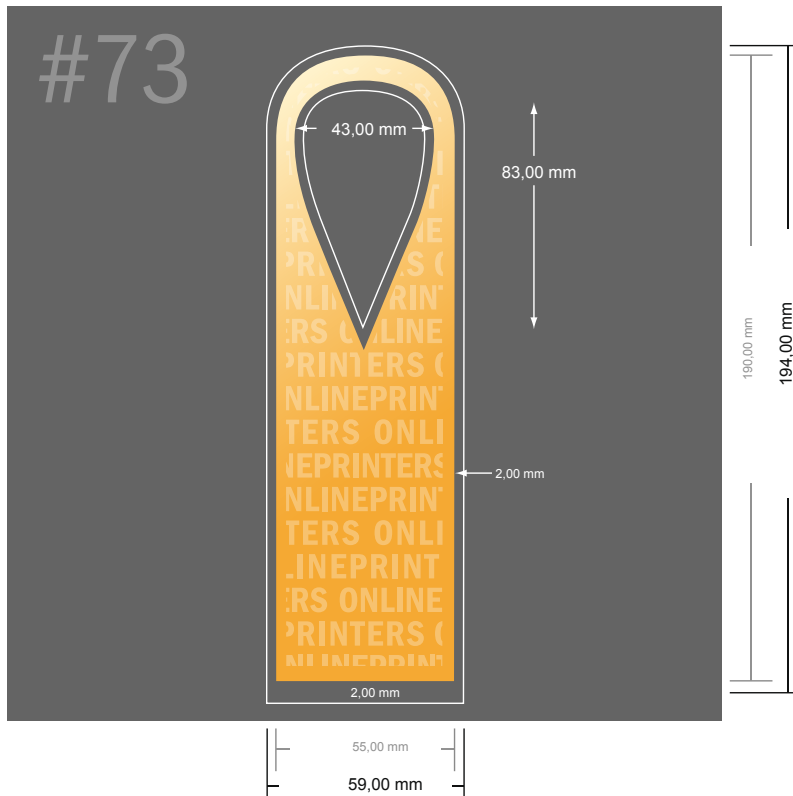

Halslabels

- Gegevensformaat:
5,90 x 19,40 cm
- Eindformaat (gesloten):
5,50 x 19,00 cm
- De maten van voor- en achterkant zijn identiek.
- **Veiligheidsmarge**
4 mm: afstand van de tekst/informatie tot aan de rand van het eindformaat: dit voorkomt dat bij het schoonsnijden teveel wordt uitgesneden.

Let op:

- Houd de snijmarge/afloop en de veiligheidsmarge zoals aangegeven aan.
- Geef achtergrondkleuren, afbeeldingen of grafisch materiaal tot aan de rand van het gegevensformaat vorm.
- Tijdens de productie kunnen door het snijden, stansen en vouwen toleranties optreden.
- Deze werktekening is niet op ware grootte.
- Informatie over het gegevensformaat/aanleverformaat vindt u onder het menupunt "Drukgegevens" op www.onlineprinters.nl