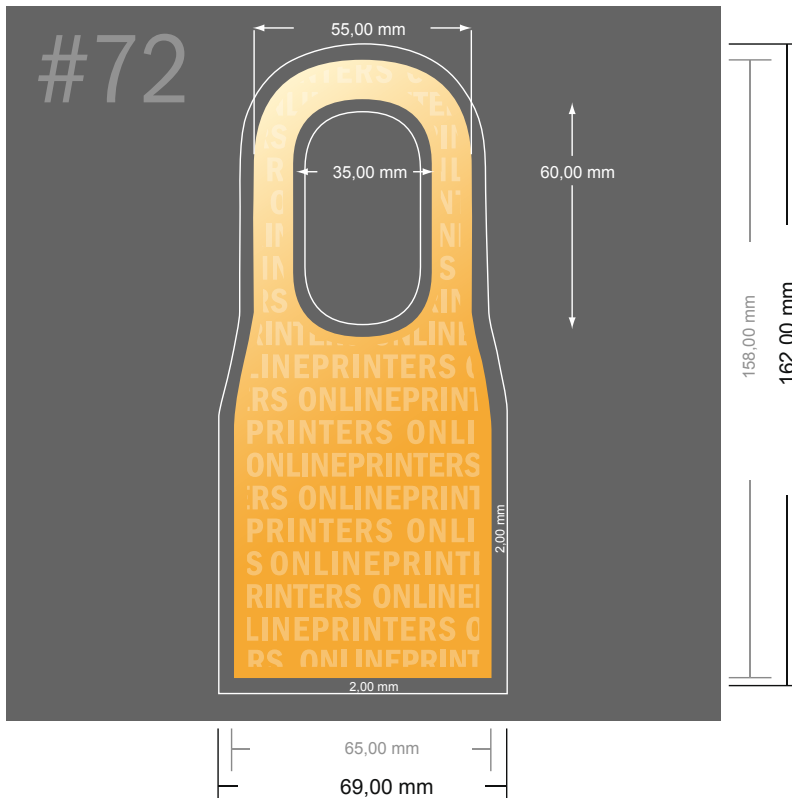

Halslabels

- Gegevensformaat:
6,90 x 16,20 cm
- Eindformaat (gesloten):
6,50 x 15,80 cm
- De maten van voor- en achterkant zijn identiek.
- **Veiligheidsmarge**
4 mm: afstand van de tekst/informatie tot aan de rand van het eindformaat: dit voorkomt dat bij het schoonsnijden teveel wordt uitgesneden.

Let op:

- Houd de snijmarge/afloop en de veiligheidsmarge zoals aangegeven aan.
- Geef achtergrondkleuren, afbeeldingen of grafisch materiaal tot aan de rand van het gegevensformaat vorm.
- Tijdens de productie kunnen door het snijden, stansen en vouwen toleranties optreden.
- Deze werktekening is niet op ware grootte.
- Informatie over het gegevensformaat/aanleverformaat vindt u onder het menupunt "Drukgegevens" op www.onlineprinters.nl