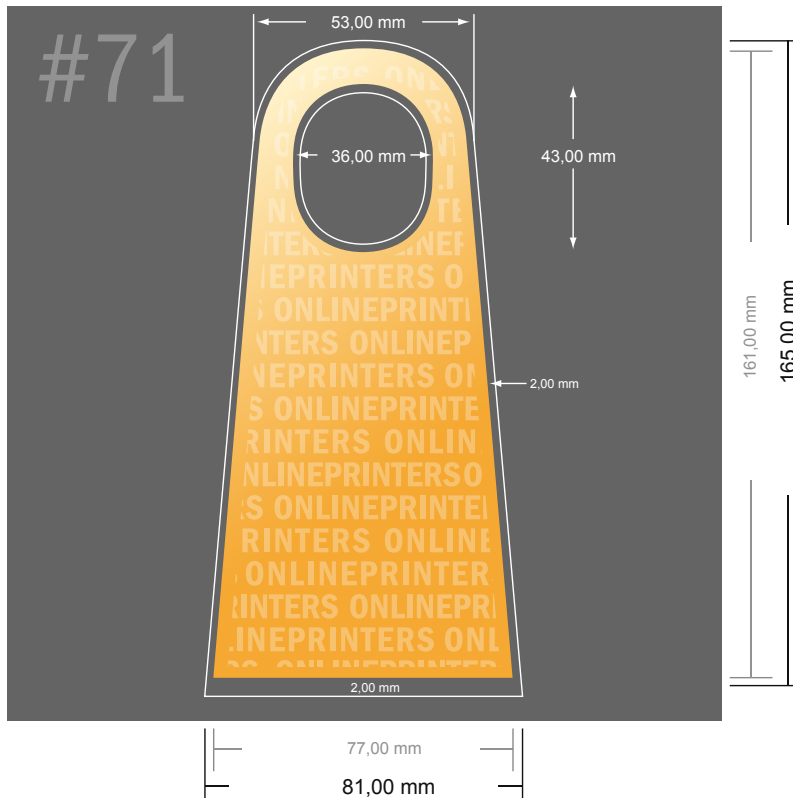

Halslabels

- **Gegevensformaat:**
8,10 x 16,50 cm
- **Eindformaat (gesloten):**
7,70 x 16,10 cm
- De maten van voor- en achterkant zijn identiek.
- **Veiligheidsmarge**
4 mm: afstand van de tekst/informatie tot aan de rand van het eindformaat: dit voorkomt dat bij het schoonsnijden teveel wordt uitgesneden.

Let op:

- Houd de snijmarge/afloop en de veiligheidsmarge zoals aangegeven aan.
- Geef achtergrondkleuren, afbeeldingen of grafisch materiaal tot aan de rand van het gegevensformaat vorm.
- Tijdens de productie kunnen door het snijden, stansen en vouwen toleranties optreden.
- Deze werktekening is niet op ware grootte.
- Informatie over het gegevensformaat/aanleverformaat vindt u onder het menupunt "Drukgegevens" op www.onlineprinters.nl