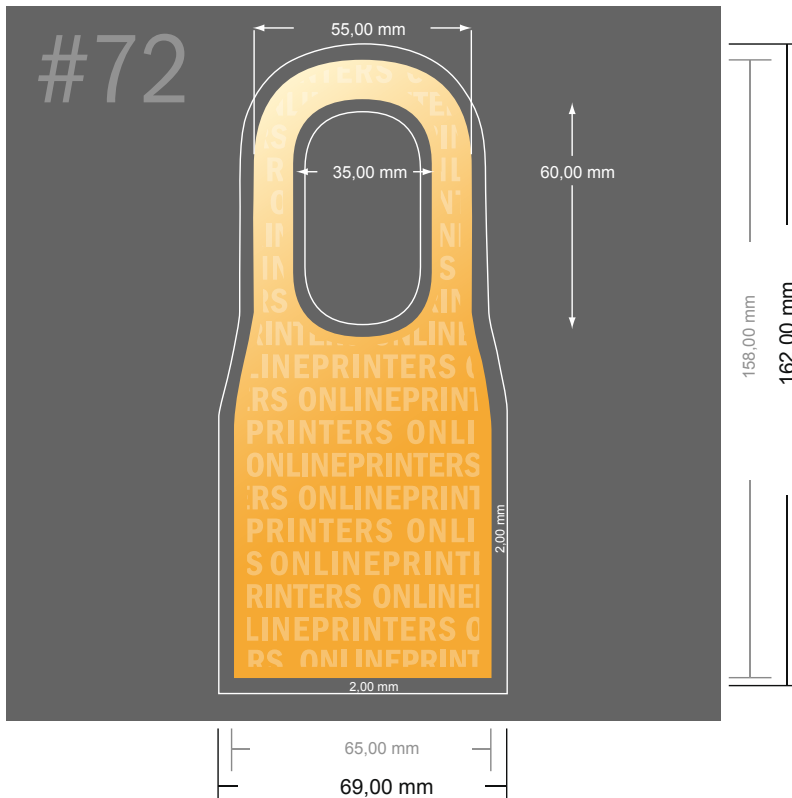

Halslabels

- **Gegevensformaat:**
6,90 x 16,20 cm
- **Eindformaat (gesloten):**
6,50 x 15,80 cm
- **Veiligheidsmarge**
4 mm: afstand van de tekst/
informatie tot aan de rand van het
eindformaat: dit voorkomt dat bij
het schoonsnijden teveel wordt
uitgesneden.

Let op:

- Houd de snijmarge/afloop en de veiligheidsmarge zoals aangegeven aan.
- Geef achtergrondkleuren, afbeeldingen of grafisch materiaal tot aan de rand van het gegevensformaat vorm.
- Tijdens de productie kunnen door het snijden, stansen en vouwen toleranties optreden.
- Deze werktekening is niet op ware grootte.
- Informatie over het gegevensformaat/aanleverformaat vindt u onder het menupunt "Drukgegevens" op www.onlineprinters.nl