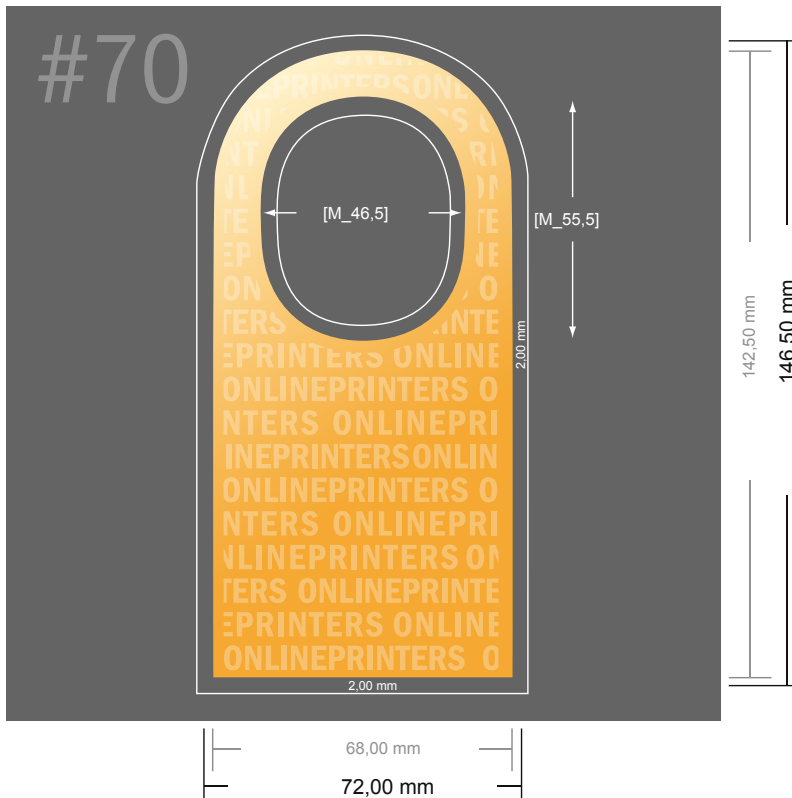

## Halslabels

- Gegevensformaat:  
7,20 x 14,65 cm
- Eindformaat (gesloten):  
6,80 x 14,25 cm
- **Veiligheidsmarge**  
4 mm: afstand van de tekst/  
informatie tot aan de rand van het  
eindformaat: dit voorkomt dat bij  
het schoonsnijden teveel wordt  
uitgesneden.

### Let op:

- Houd de snijmarge/afloop en de veiligheidsmarge zoals aangegeven aan.
- Geef achtergrondkleuren, afbeeldingen of grafisch materiaal tot aan de rand van het gegevensformaat vorm.
- Tijdens de productie kunnen door het snijden, stansen en vouwen toleranties optreden.
- Deze werktekening is niet op ware grootte.
- Informatie over het gegevensformaat/aanleverformaat vindt u onder het menupunt "Drukgegevens" op [www.onlineprinters.nl](http://www.onlineprinters.nl)