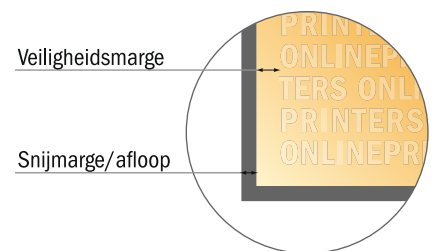

Brochures

CD-formaat

Paginavolgorde

Pagina's beslist doorlopend en afzonderlijk aanmaken.

afgewerkt product

- Gegevensformaat (incl. 2,00 mm afloop): 12,40 x 12,40 cm
- Eindformaat (open): 24,00 x 12,00 cm
- Eindformaat (gesloten): 12,00 x 12,00 cm
- **Veiligheidsmarge**
5 mm: afstand van de tekst/informatie tot aan de rand van het eindformaat: dit voorkomt dat bij het schoonsnijden teveel wordt uitgesneden.

Let op:

- Houd de snijmarge/afloop en de veiligheidsmarge zoals aangegeven aan.
- Geef achtergrondkleuren, afbeeldingen of grafisch materiaal tot aan de rand van het gegevensformaat vorm.
- Tijdens de productie kunnen door het snijden, stansen en vouwen toleranties optreden.
- Deze werktekening is niet op ware grootte.
- Informatie over het gegevensformaat/aanleverformaat vindt u onder het menupunt "Drukgegevens" op www.onlineprinters.nl