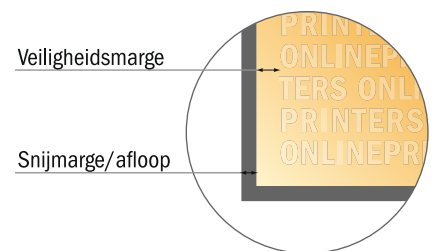

## Brochures

Art-Size • Liggend formaat

### Paginavolgorde

Pagina's beslist doorlopend en afzonderlijk aanmaken.

afgewerkt product

- Gegevensformaat (incl. 2,00 mm afloop): 28,40 x 21,40 cm
- Eindformaat (open): 56,00 x 21,00 cm
- Eindformaat (gesloten): 28,00 x 21,00 cm
- **Veiligheidsmarge**  
5 mm: afstand van de tekst/informatie tot aan de rand van het eindformaat: dit voorkomt dat bij het schoonsnijden teveel wordt uitgesneden.

### Let op:

- Houd de snijmarge/afloop en de veiligheidsmarge zoals aangegeven aan.
- Geef achtergrondkleuren, afbeeldingen of grafisch materiaal tot aan de rand van het gegevensformaat vorm.
- Tijdens de productie kunnen door het snijden, stansen en vouwen toleranties optreden.
- Deze werktekening is niet op ware grootte.
- Informatie over het gegevensformaat/aanleverformaat vindt u onder het menupunt "Drukgegevens" op [www.onlineprinters.nl](http://www.onlineprinters.nl)